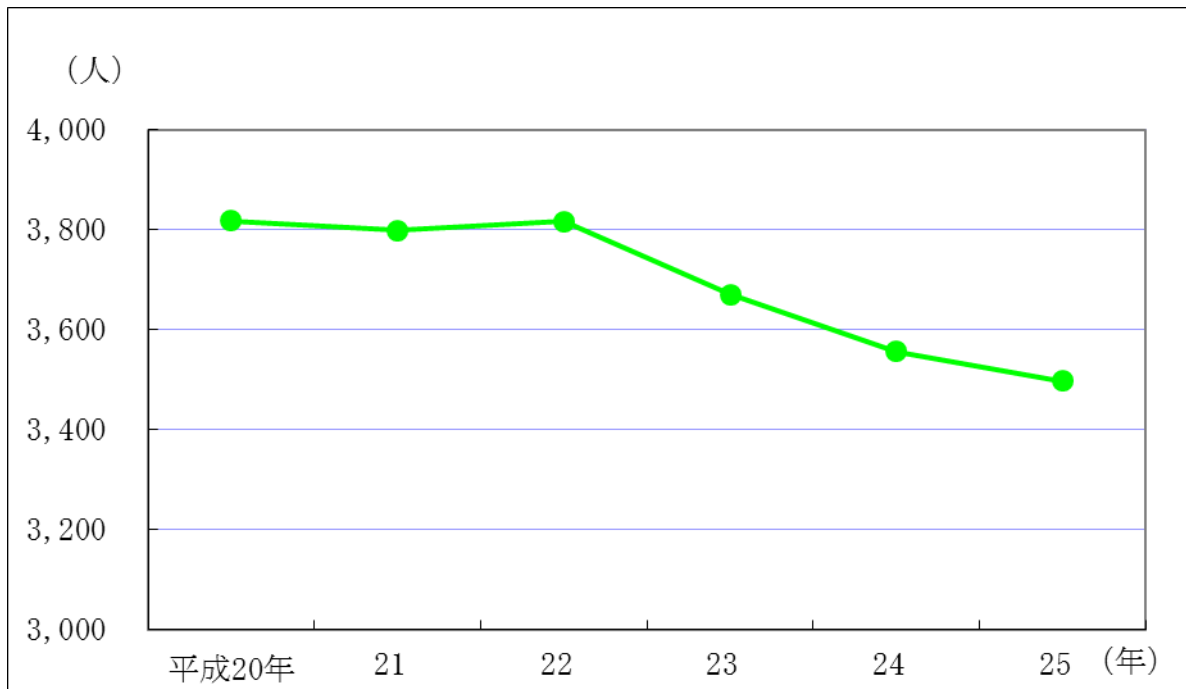

IX 教 育

(1) 小学校

下野市内の学校数は12校であり、旧南河内町で5校、旧石橋町で4校、旧国分寺町で3校となっている。下野市の学級数・児童数の推移をみると、平成20年(3,818人)から平成25年(3,498人)では320人減少している。

小学校学級数・児童数の推移

単位:学級・人

年次	下野市	
	学級数	児童数
平成20年	145	3,818
21	146	3,798
22	148	3,817
23	151	3,671
24	151	3,557
25	146	3,498