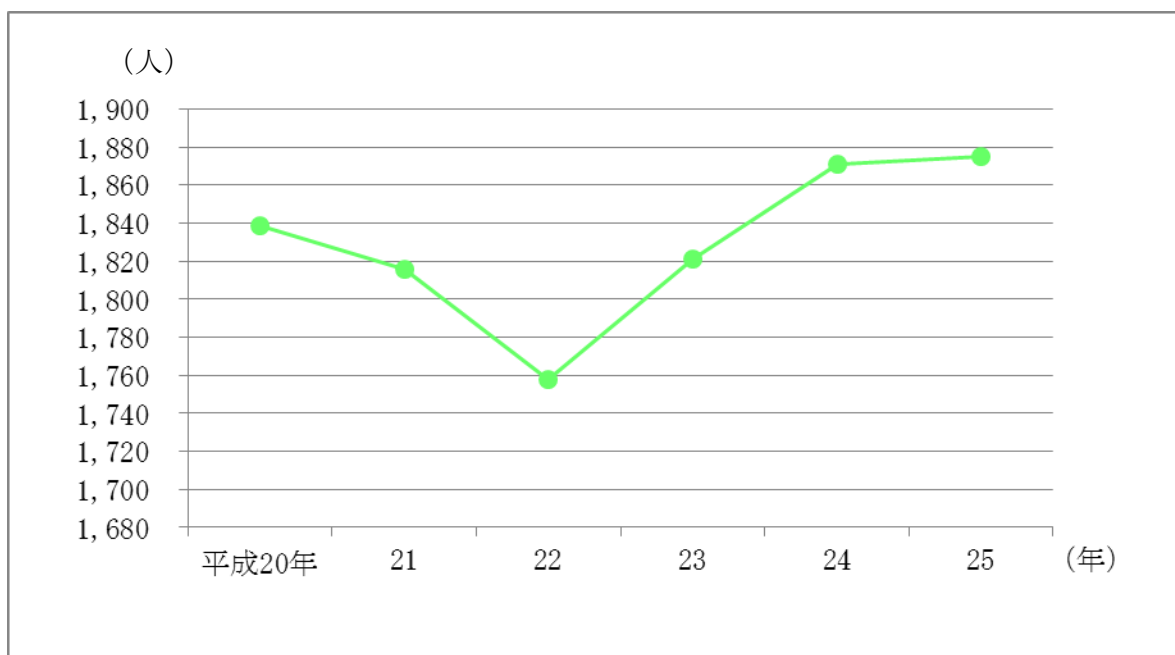

資料:学校基本調査(各年5月1日現在)

(2) 中学校

平成20年の学校数は、下野市で4校となっており、旧南河内町で2校、石橋町で1校、国分寺町で1校となっている。下野市の学級数・生徒数の推移をみると、平成20年(1,839人)から平成25年(1,875人)では36人増加している。

中学校学級数・生徒数の推移

単位：学級・人

年次	下野市	
	学級数	生徒数
平成20年	64	1,839
21	63	1,816
22	63	1,758
23	67	1,821
24	68	1,871
25	69	1,875