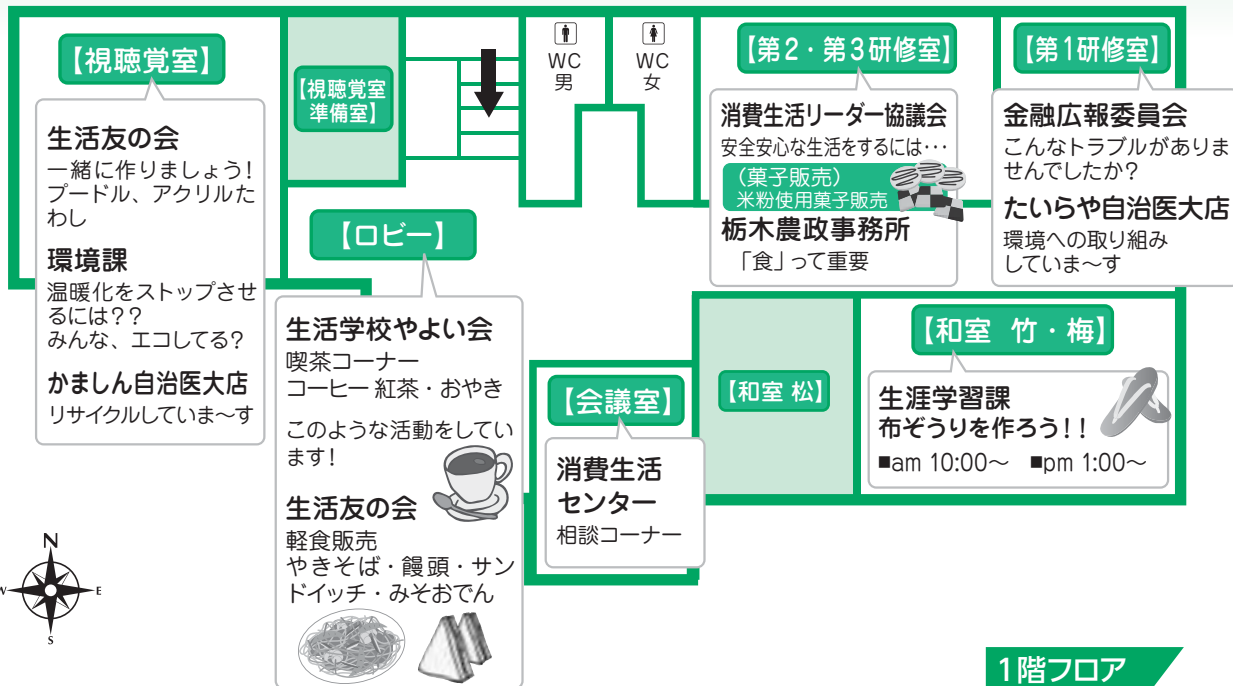

第1回下野市消費者まつり会場 配置図 (下野市国分寺公民館)

2階フロア

1階フロア