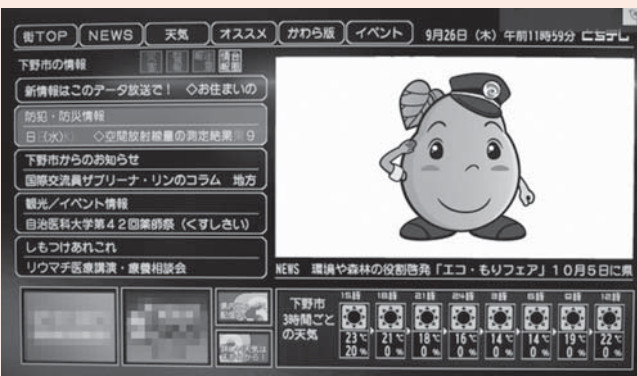

とちぎテレビでデータ放送

「3チャンネルで『d』ボタン!」が合言葉。とちぎテレビのデータ放送で市の情報を見ることが出来ます。

データ放送が受信できるテレビでとちぎテレビにチャンネルを合わせ、リモコンの「d」ボタンを押してください。あとは見たい情報にあわせて、「決定」ボタンを押すだけです。

■問い合わせ先

総合政策課 ☎(40)555500
✉ sougouseisaku@city.shimotsuke.lg.jp