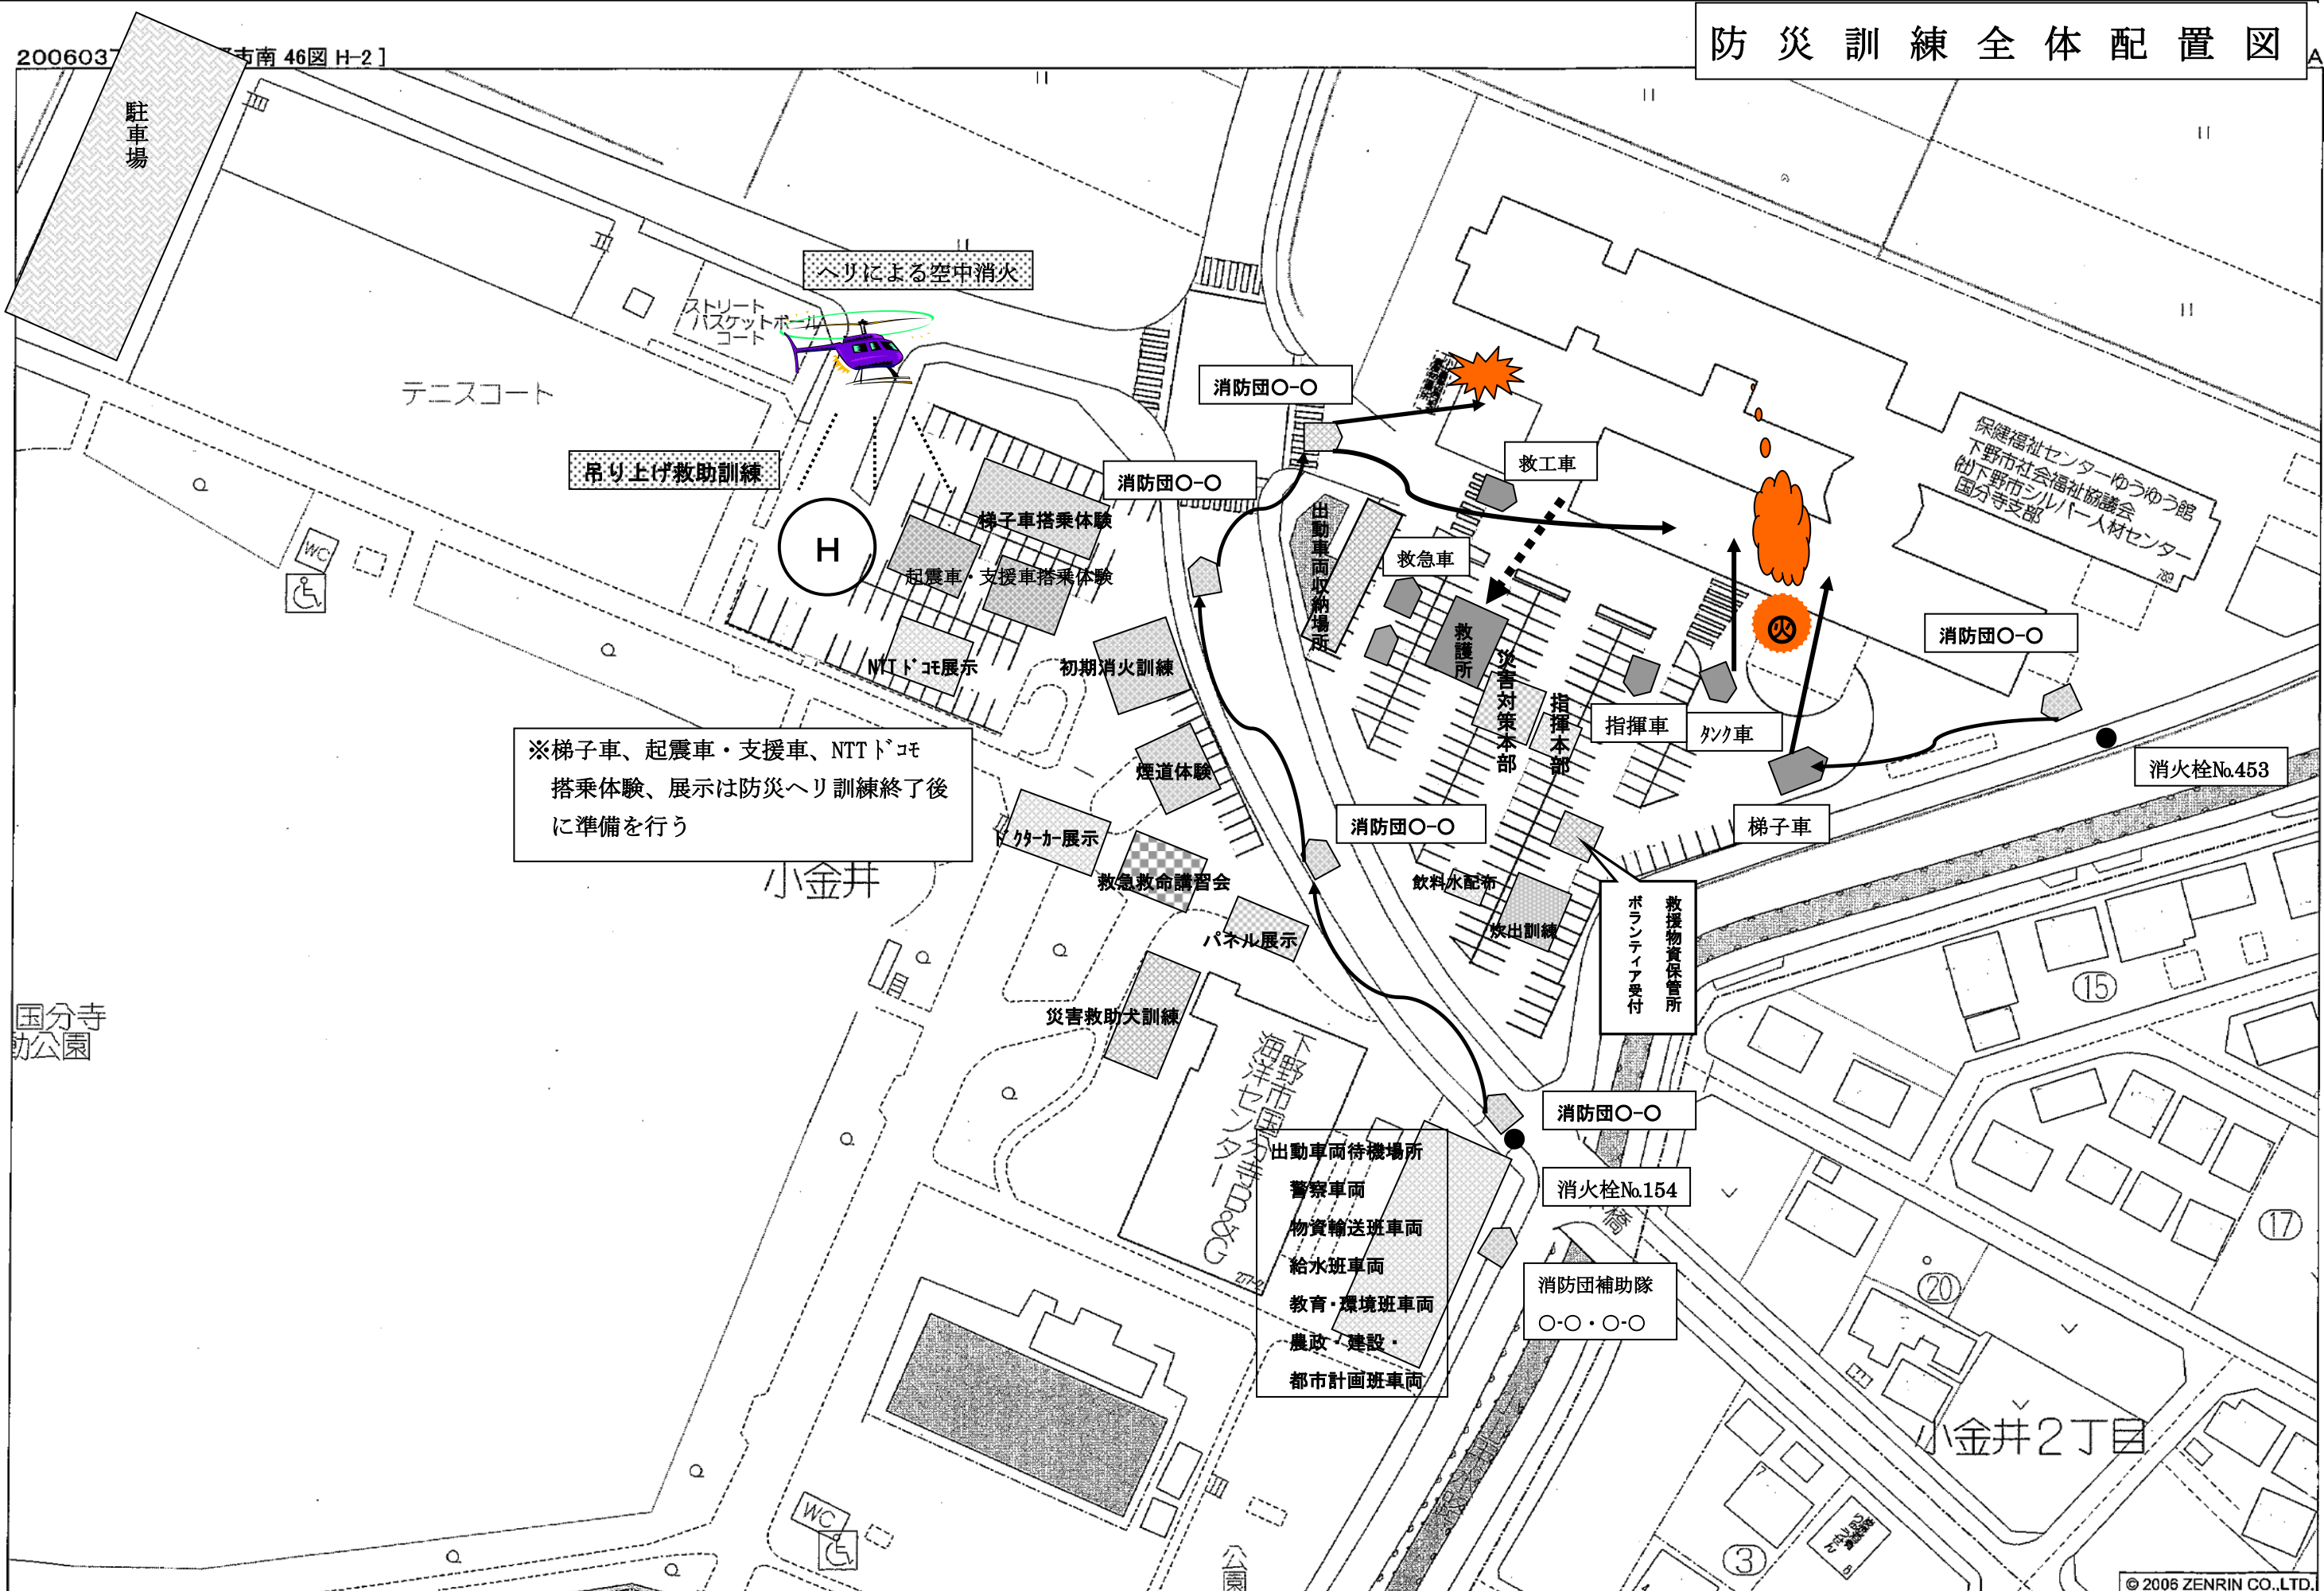

# 防災訓練全体配置図

2006037 [市南 46図 H-2]

※梯子車、起震車・支援車、NTTドコモ  
搭乗体験、展示は防災ヘリ訓練終了後  
に準備を行う

- 出動車両待機場所
- 警察車両
- 物資輸送班車両
- 給水班車両
- 教育・環境班車両
- 農政・建設
- 都市計画班車両

国分寺  
助公園

下野市小金井付近