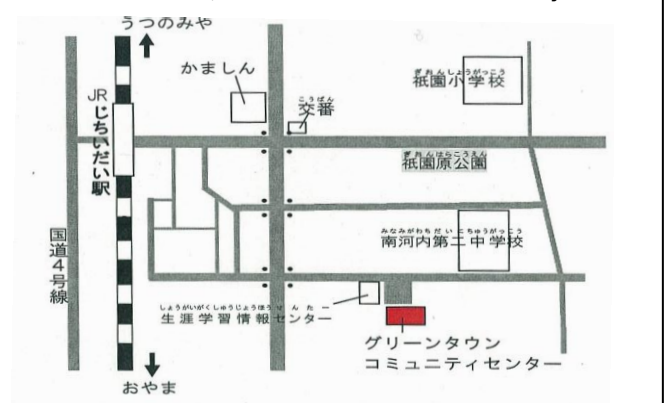

グリーンタウンコミュニティセンター：Green Town Community Center

授業料は無料です。受講者には国際交流協会会員（年会費1,000円）になっていただきます。

Fee: Lessons are free, Membership at International Association Shimotsuke is required (1000 Yen a year).

下野市国際交流協会事務局（下野市役所 市民協働推進課）

Tel : 0285-32-8887 Mail : sia.shimotsuke@gmail.com

Interested? Call 0285-32-8887 Citizen Cooperation support Department / Shimotsuke City Hall or send an email to sia.shimotsuke@gmail.com Don't forget to tell us your name, address and telephone number.