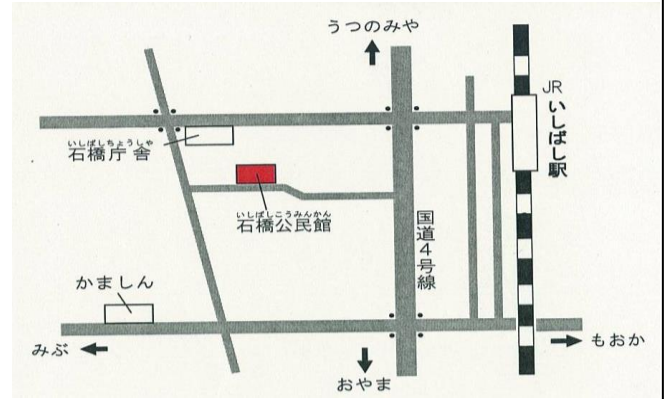

日本語を勉強しましょう！

Vamos estudar o japonês com prazer!

让我们学习日语吧！

Let's study Japanese!

¡Vamos a aprender japonés con mucho placer!

Ayo belajar Bahasa Jepang!

The International Association Shimotsuke is providing Japanese classes for foreigners living in and around Shimotsuke City. If you or your friends are interested in studying Japanese, feel free to join us.

ひにち・じかん・ばしょ

まいしゅうどようび 毎週土曜日：

午前10時～11時30分 … グリーンタウンコミュニティセンター
午後7時～8時30分 … グリーンタウンコミュニティセンター
午後7時～8時30分 …… 石橋公民館

まいしゅうにちようび 毎週日曜日：

午後3時～4時30分 …… 石橋公民館
石橋公民館⇒毎月第三日曜日はお休みです。

Lessons:

Time & Place:

10 a.m. to 11:30 a.m., 7 p.m. to 8:30 p.m. every Saturday at Green Town Community Center.

7 p.m. to 8:30 p.m. every Saturday and 3 p.m. to 4:30 p.m. every Sunday at Ishibashi Community Center. There is no class on every third Sunday at Ishibashi Community Center.

石橋公民館：Ishibashi Community Center