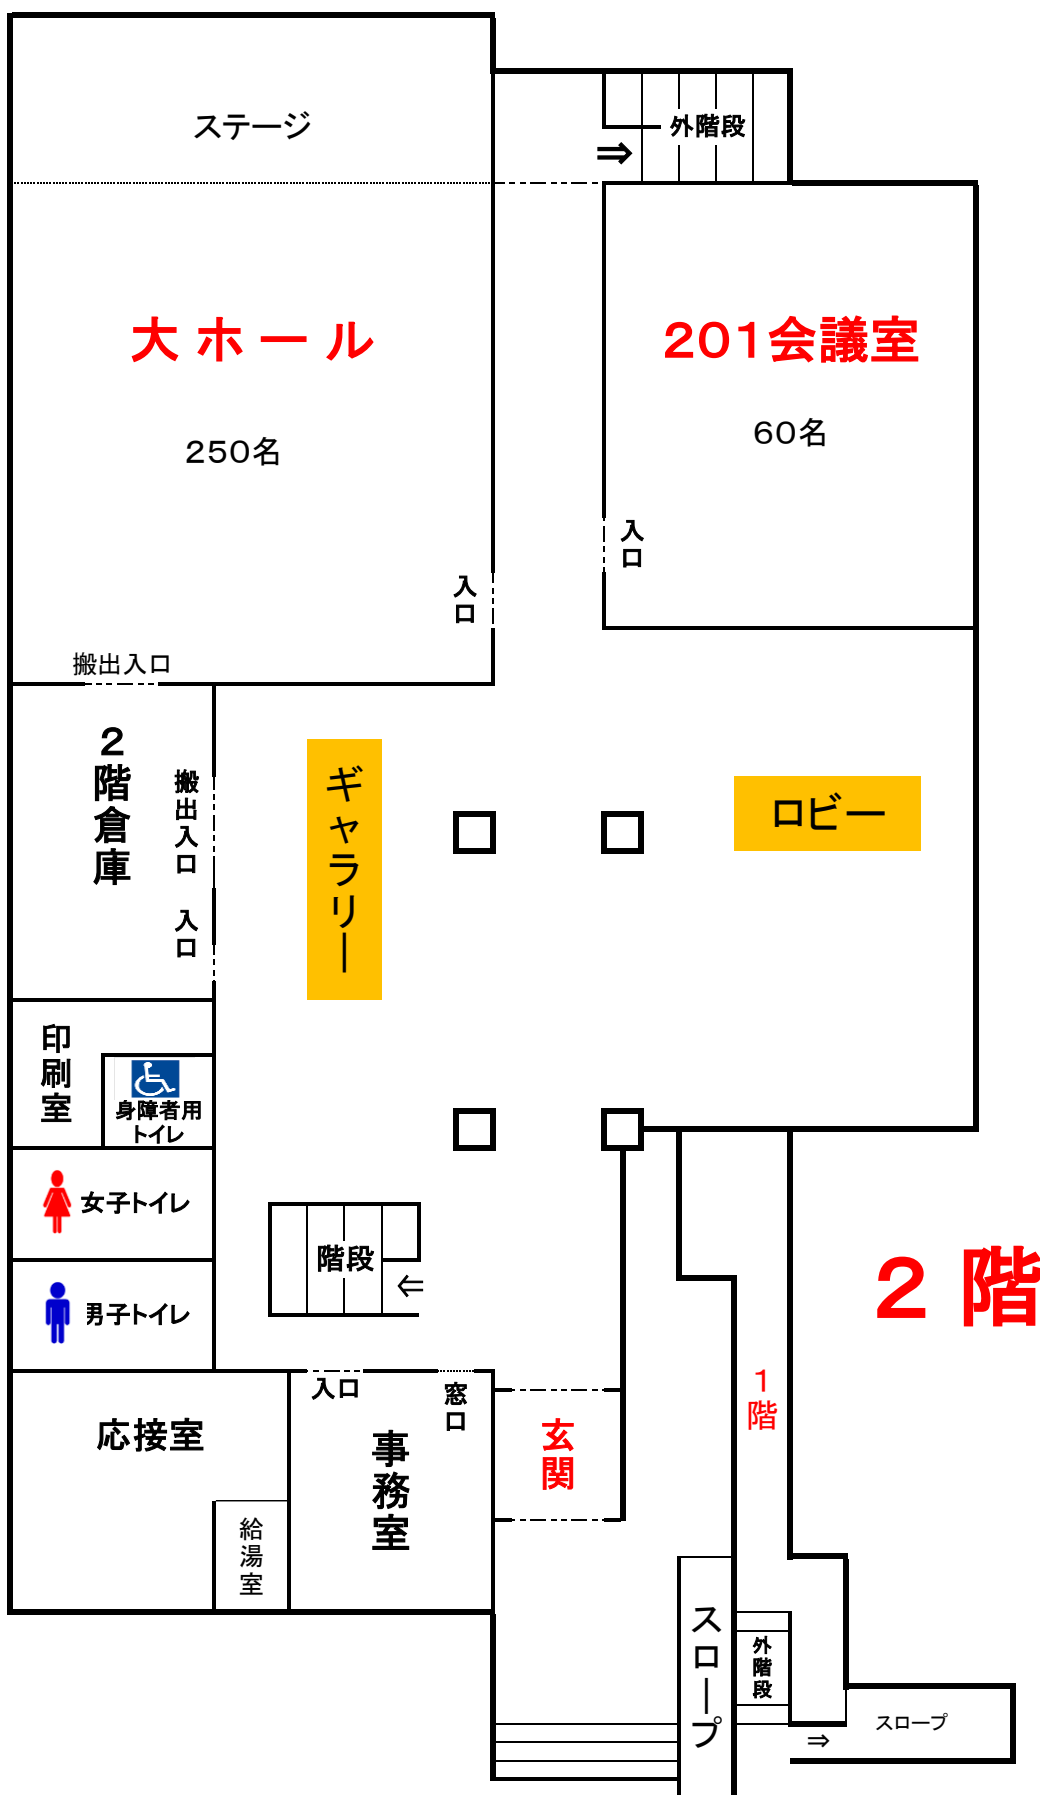

南河内公民館施設配置図

1階