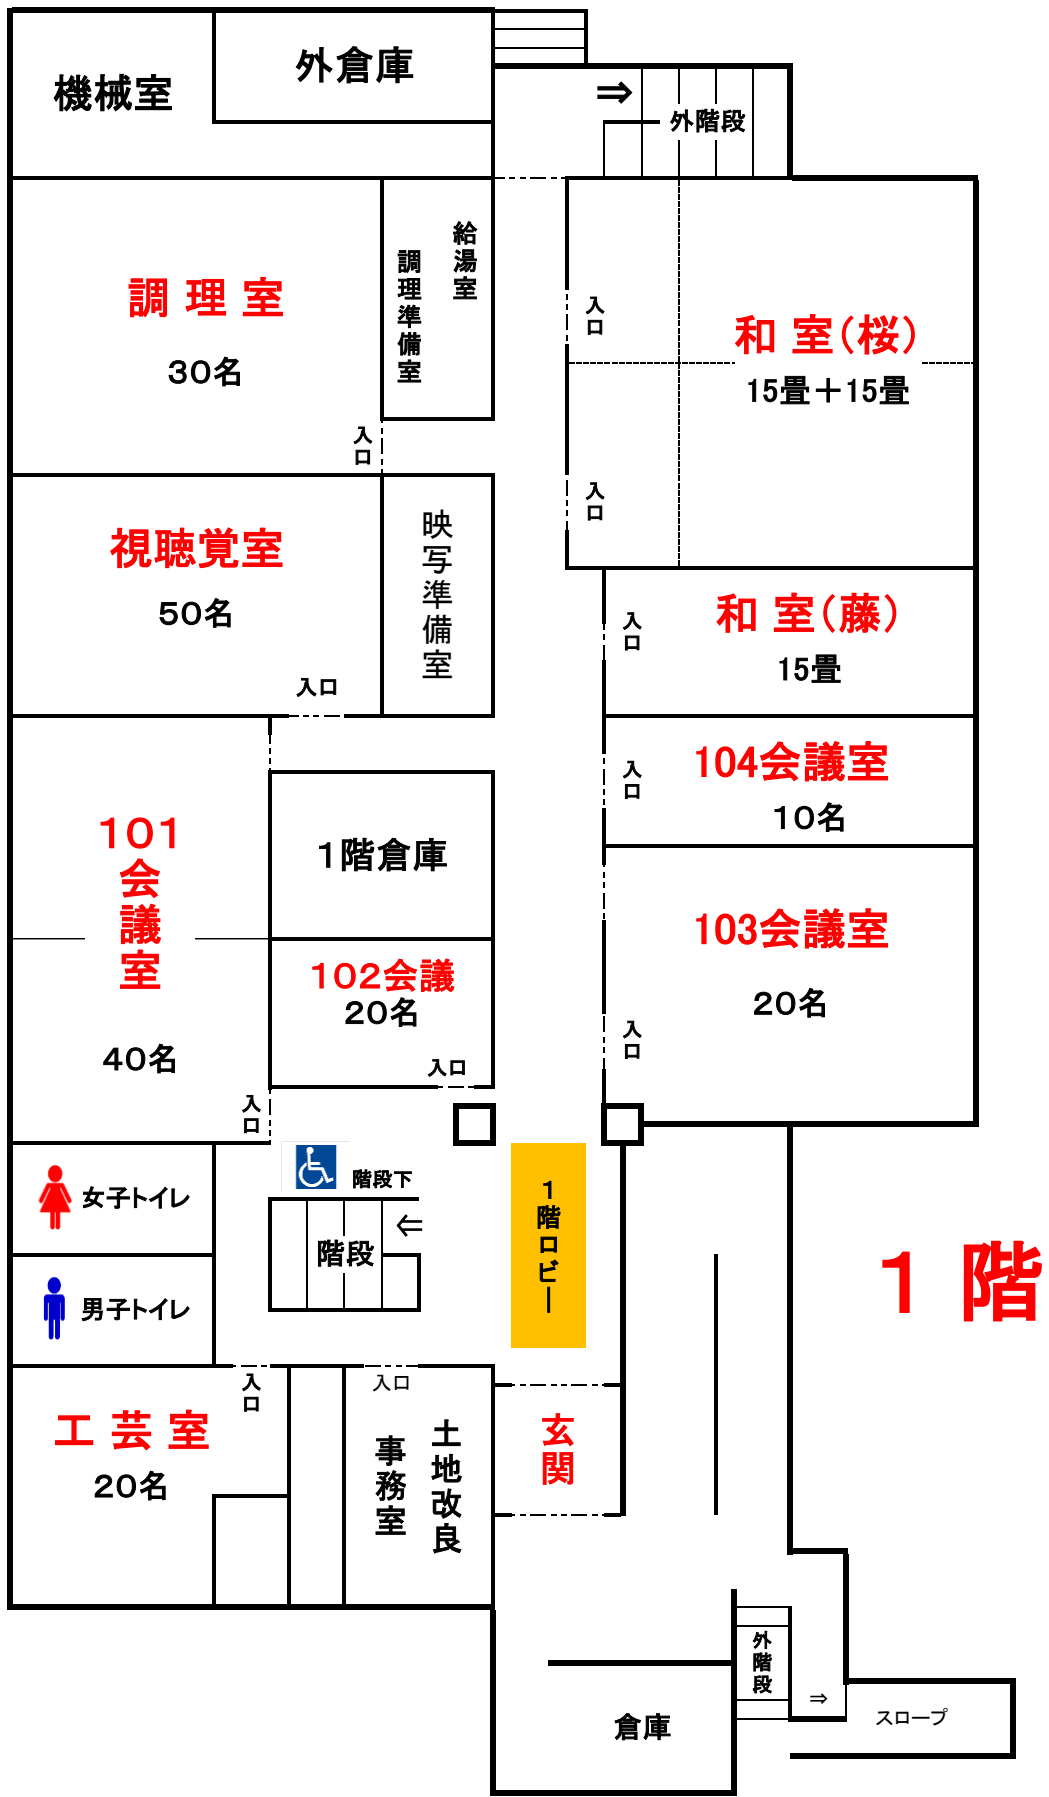

南河内公民館施設配置図

1階