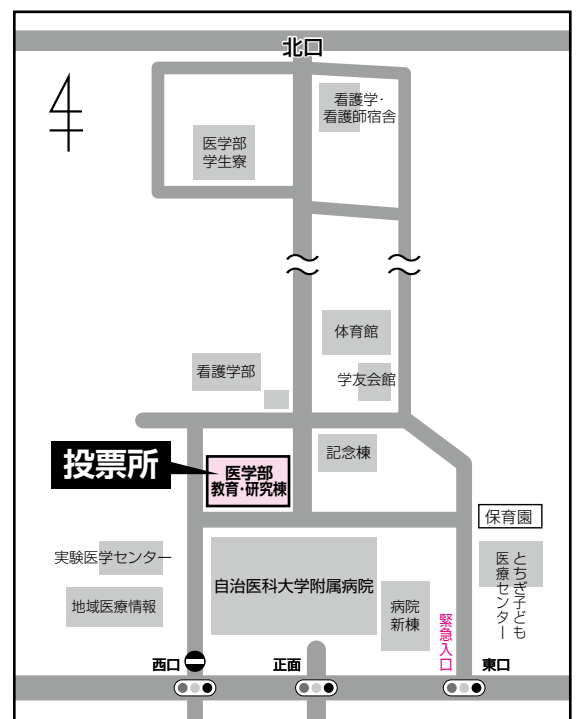

参議院議員通常選挙

～下野市選挙管理委員会からのお知らせ～

投票日 **7月21日** 午前**7時**～午後**8時**

当日(7月21日)の投票所一覧 投票所入場券が届きましたら、必ず開封し、記載されている投票所名をご確認ください。

投票日(7月21日)には、入場券に記載されている「あなたの投票所」へ時間に余裕をもってお越しください。

投票区	投票所名	投票区	投票所名
第1	薬師寺コミュニティセンター	第12	児山館
第2	南河内公民館	第13	石橋北小学校(プレイルーム)
第3	祇園小学校体育館	第14	細谷小学校(西校舎家庭科室)
第4	南河内東公民館	第15	石橋商工会館
第5	吉田西小学校体育館	第16	国分寺駅西児童館
第6	南河内第二中学校ミーティングルーム	第17	国分寺小学校体育館
第7	グリーントウンコミュニティセンター	第18	下野市役所(庁舎1階)
第8	緑小学校体育館	第19	旧国分寺西小学校体育館
第9	石橋公民館	第20	こども通園センターけやき(国分寺図書館隣り)
第10	石橋小学校多目的室(給食室隣り)	第21	コミュニティセンター友愛館
第11	古山小学校体育館	第22	医大前コミュニティセンター(古館公園内)

※駐車場をご利用の方は、入庫時に発券機から駐車券を受け取り、投票所の係員に駐車券を提示してください。割引処理をいたします。
(駐車料金無料時間帯は、平日の8時30分～17時30分の間の30分のみです。それ以外の時間帯及び土日・祝日は割引処理をしないと有料となりますので、ご注意ください。)

自治医科大学構内にも期日前投票所を設置します

【投票期間】7月11日(木)・12日(金)の2日間限定
【投票時間】午前10時～午後7時
【投票場所】医学部教育・研究棟1階会議室

※車でお越しの方は、東口・北口警備員詰所で駐車スペースの案内を受けてください。
(投票所前(東側)に駐車スペースがあります)

自治医大内期日前投票所案内図

ご利用
ください!

7月18日(木)・19日(金) 期日前投票所への無料送迎バス運行!

帰りは、期日前投票所(市役所)にて投票が終わる時間(約25分後)に、各コースとも行きと逆の順番で運行します。
バスは、各停留場所から期日前投票所への往復便となりますので、途中下車はご遠慮ください。