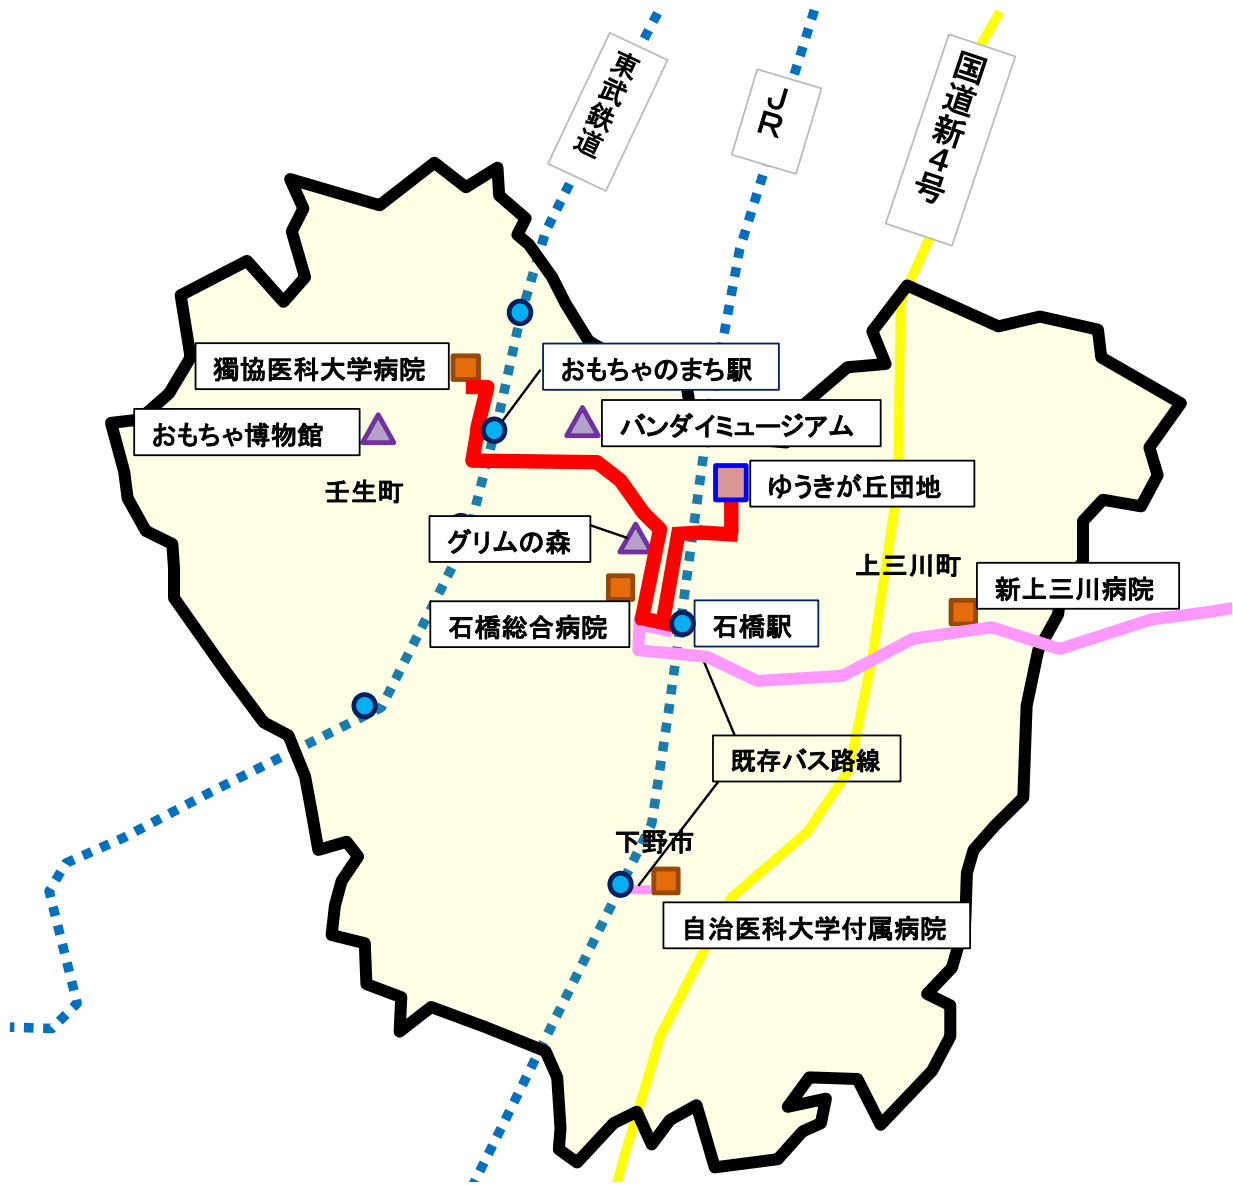

# 1市2町（下野市・上三川町・壬生町）区域図

## 凡例

- 運行ルート
- 鉄道駅
- 大規模医療施設
- 観光施設
- バス巡回箇所