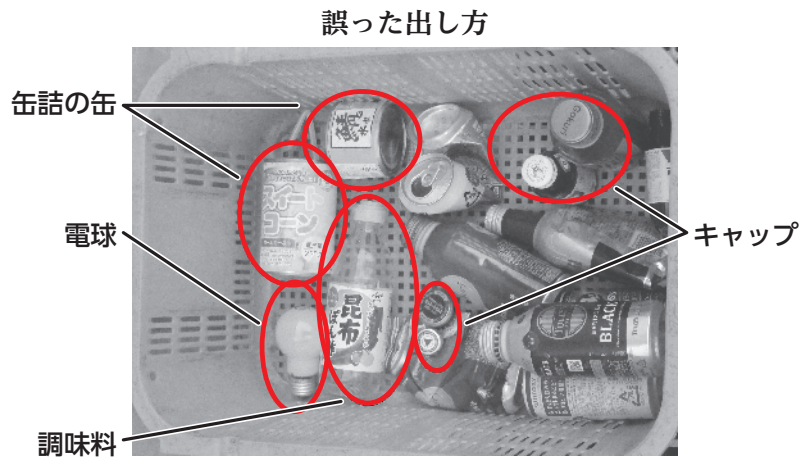

環境トピックス

■問い合わせ先 ■ 環境課 ☎(32) 8898

「びん・缶」の収集について

「びん・缶」は飲料用のみが回収の対象となります。飲料用以外の「びん・缶」が少しでも混ざっていると回収の対象となりません。飲料用以外の「びん・缶」は「不燃ごみ」の日にお出してください。

また、ビニール袋等に入れたまま「びん・缶」を出されても収集されません。必ず袋から出して、ポリカゴかコンテナにお出してください。

飲料用以外の「びん・缶」の例 (不燃ごみで出してください)

缶詰の缶、調味料用のびん・缶、化粧品のびん、金属製の茶筒、インスタントコーヒーのびん・缶、ハチミツびん、塗料缶、のり缶など

石橋地区にお住まいの方へ

石橋地区では、「びん・缶」を個人で所有されているポリカゴ、または各ごみステーションで用意されたコンテナに入れて出していただいています。最近、個人で所有しているポリカゴに他者が勝手にごみを入れてしまい、分別が誤っていることから、出されたごみが回収されないケースが多発しています。ポリカゴは個人の所有物ですので、所有者の許諾なくごみを入れることは絶対に止めてください。

市営墓地へのお供え物は必ずお持ち帰りください

放置されたお供え物はカラス等呼び寄せ、墓地が荒らされる原因となってしまいます。

お供え物は必ず持ち帰り、処分してください。

不用品リサイクル情報

市では不用品リサイクルの情報を提供しています。

〈譲りたい〉

第二愛泉幼稚園園服・体操服（男児用）、むつみ愛泉幼稚園園服（男児用）、車のタイヤ175/65/14、電動ゆりかご、子ども用ななめがけリュック、女子用ショルダーバッグ、スクールバッグ（リラックマ）、麻雀卓

〈譲ってほしい〉

国分寺中学校制服（女子用）、扇風機、事務用椅子、事務用照明、学習机用椅子、学習机用照明、ベビーベッド、ベビーカーB型、ベビーバウンサー、南河内第二中学校体操着、電子ピアノ