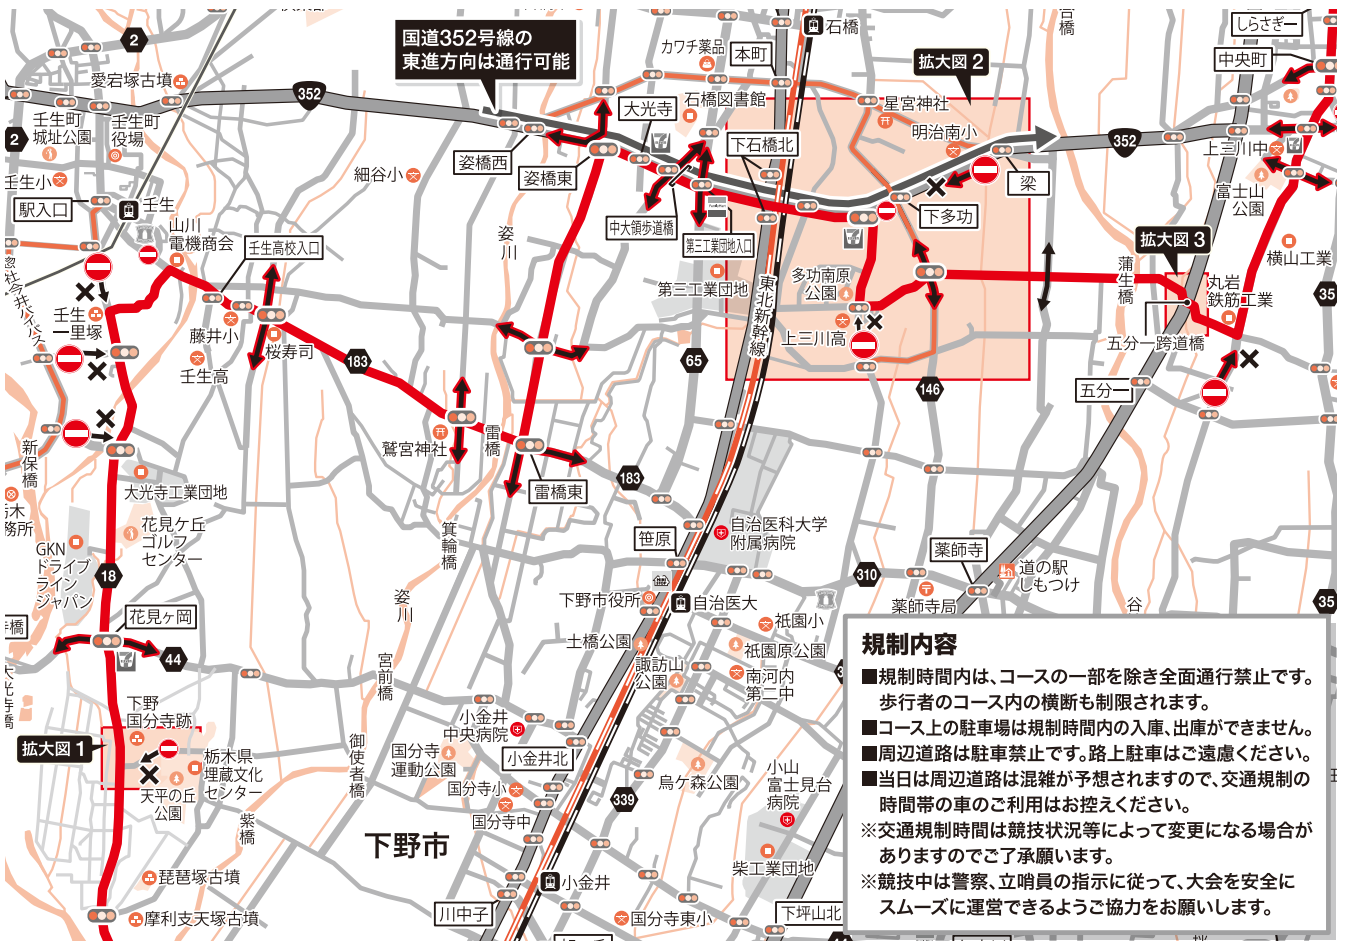

交通規制のお知らせ

ツール・ド・とちぎの開催に伴い、交通規制が行われます。市民の皆さまには大変ご迷惑をおかけしますが、ご理解とご協力をお願いします。

■日時 3月22日(日) 午前10時30分頃～11時45分頃

コース(選手走路) **全面通行止め**

規制パトカー通過まで横断可能