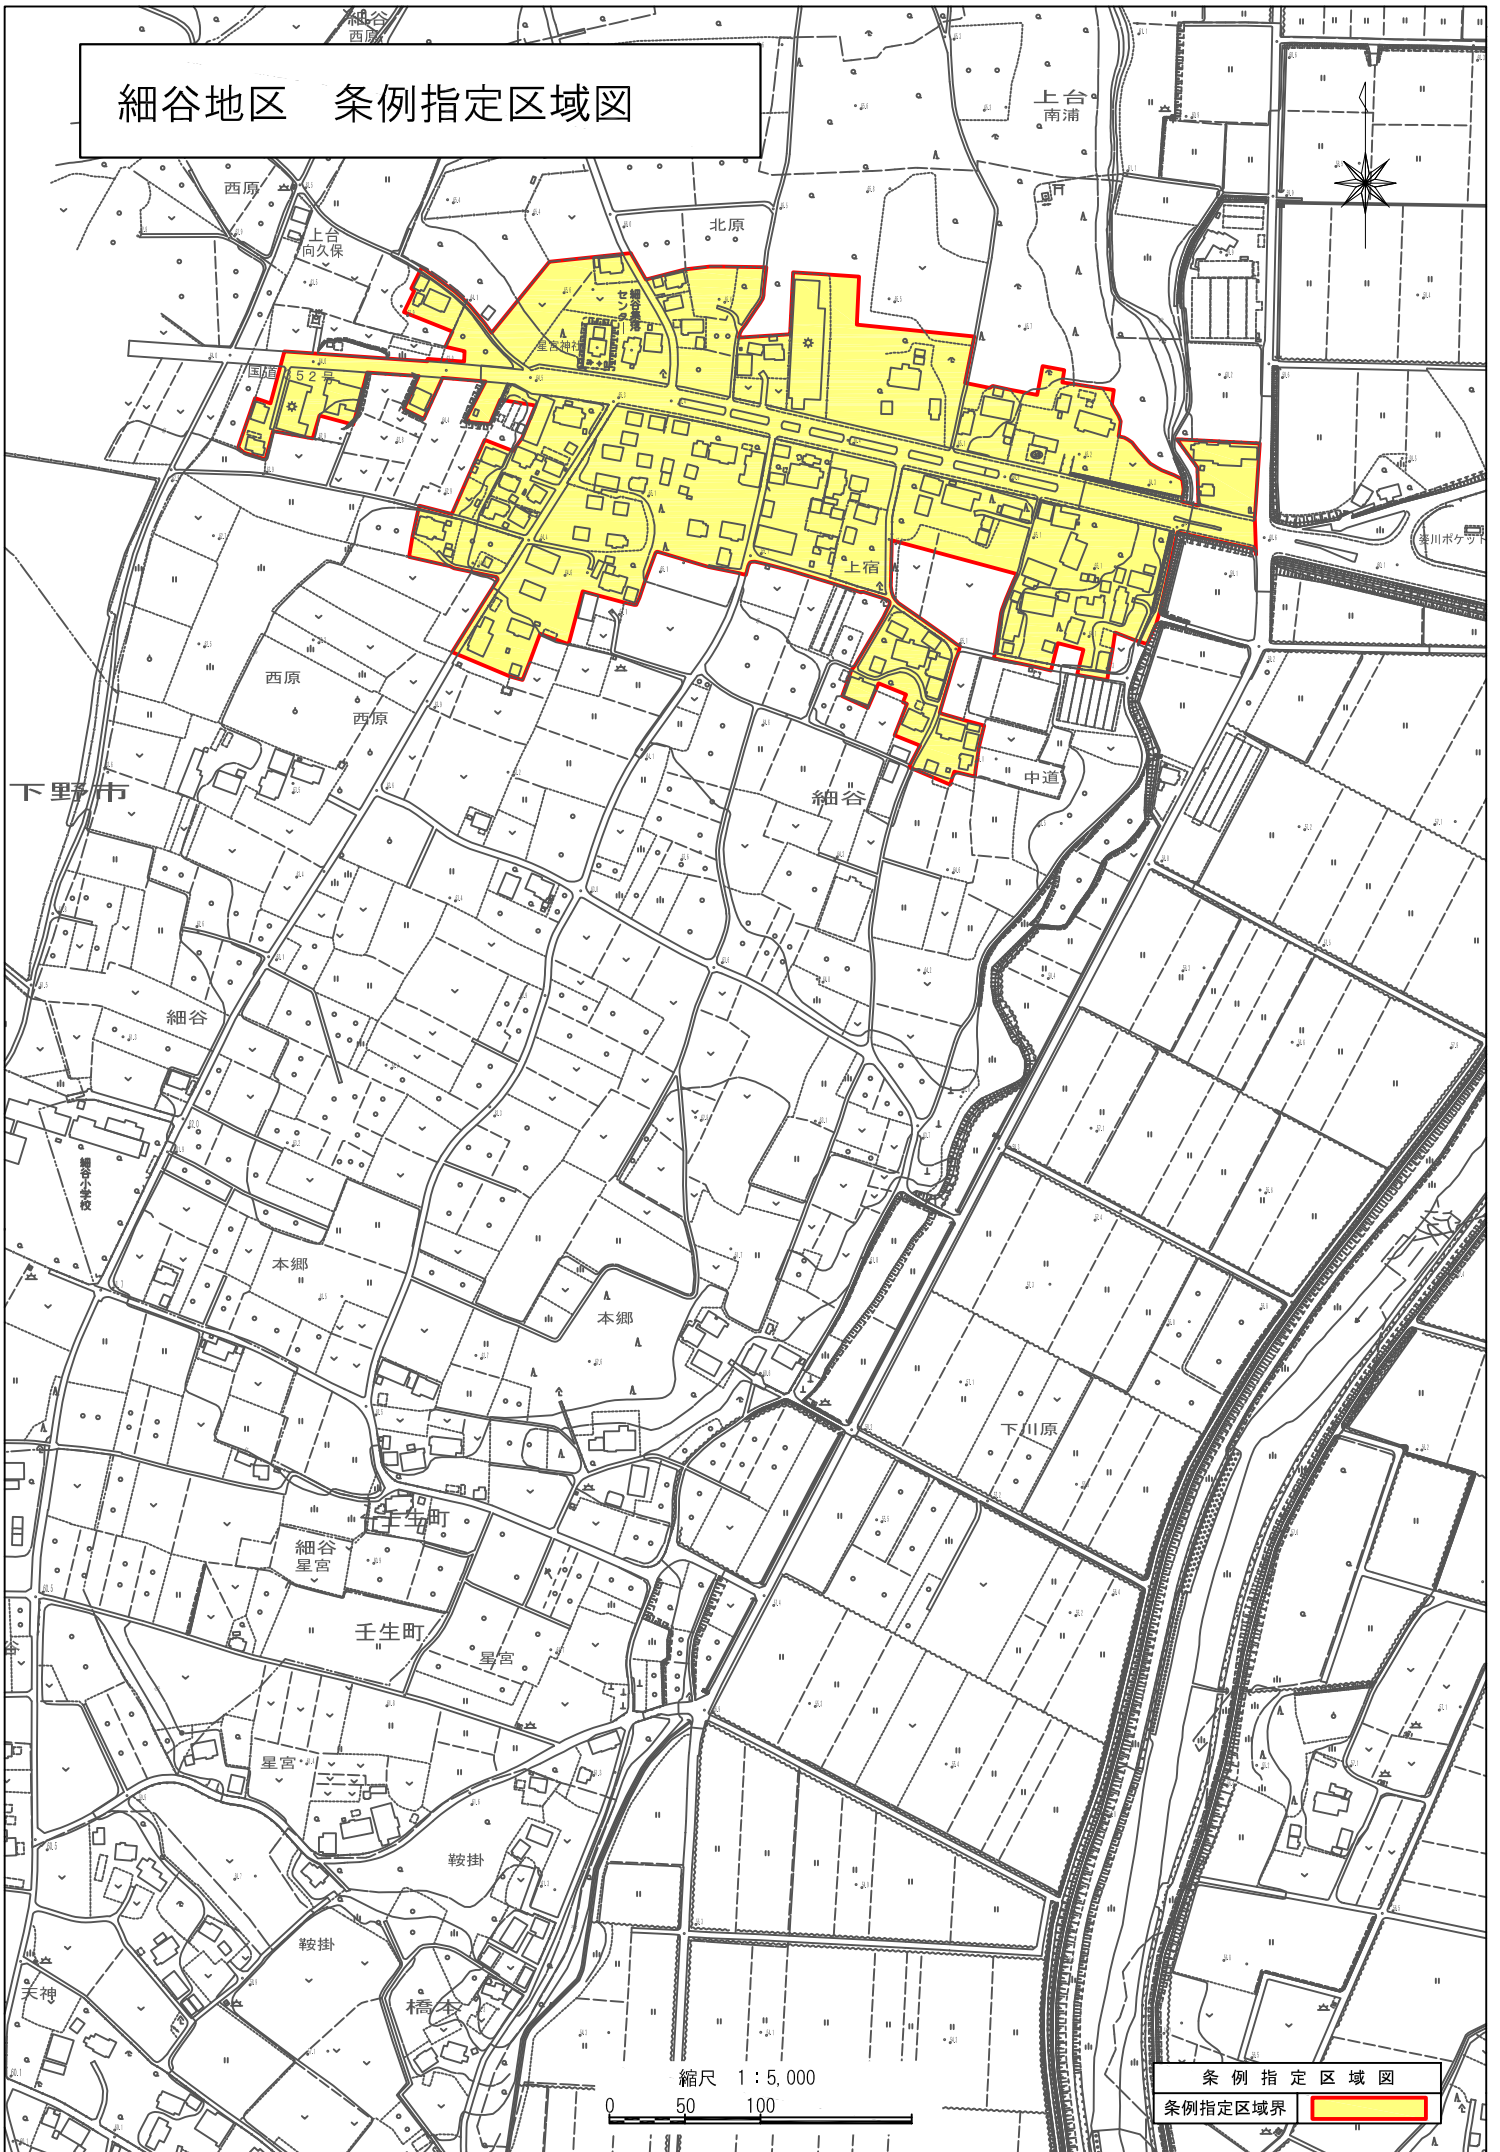

細谷地区 条例指定区域図

縮尺 1 : 5,000

0 50 100

条例指定区域図
条例指定区域界