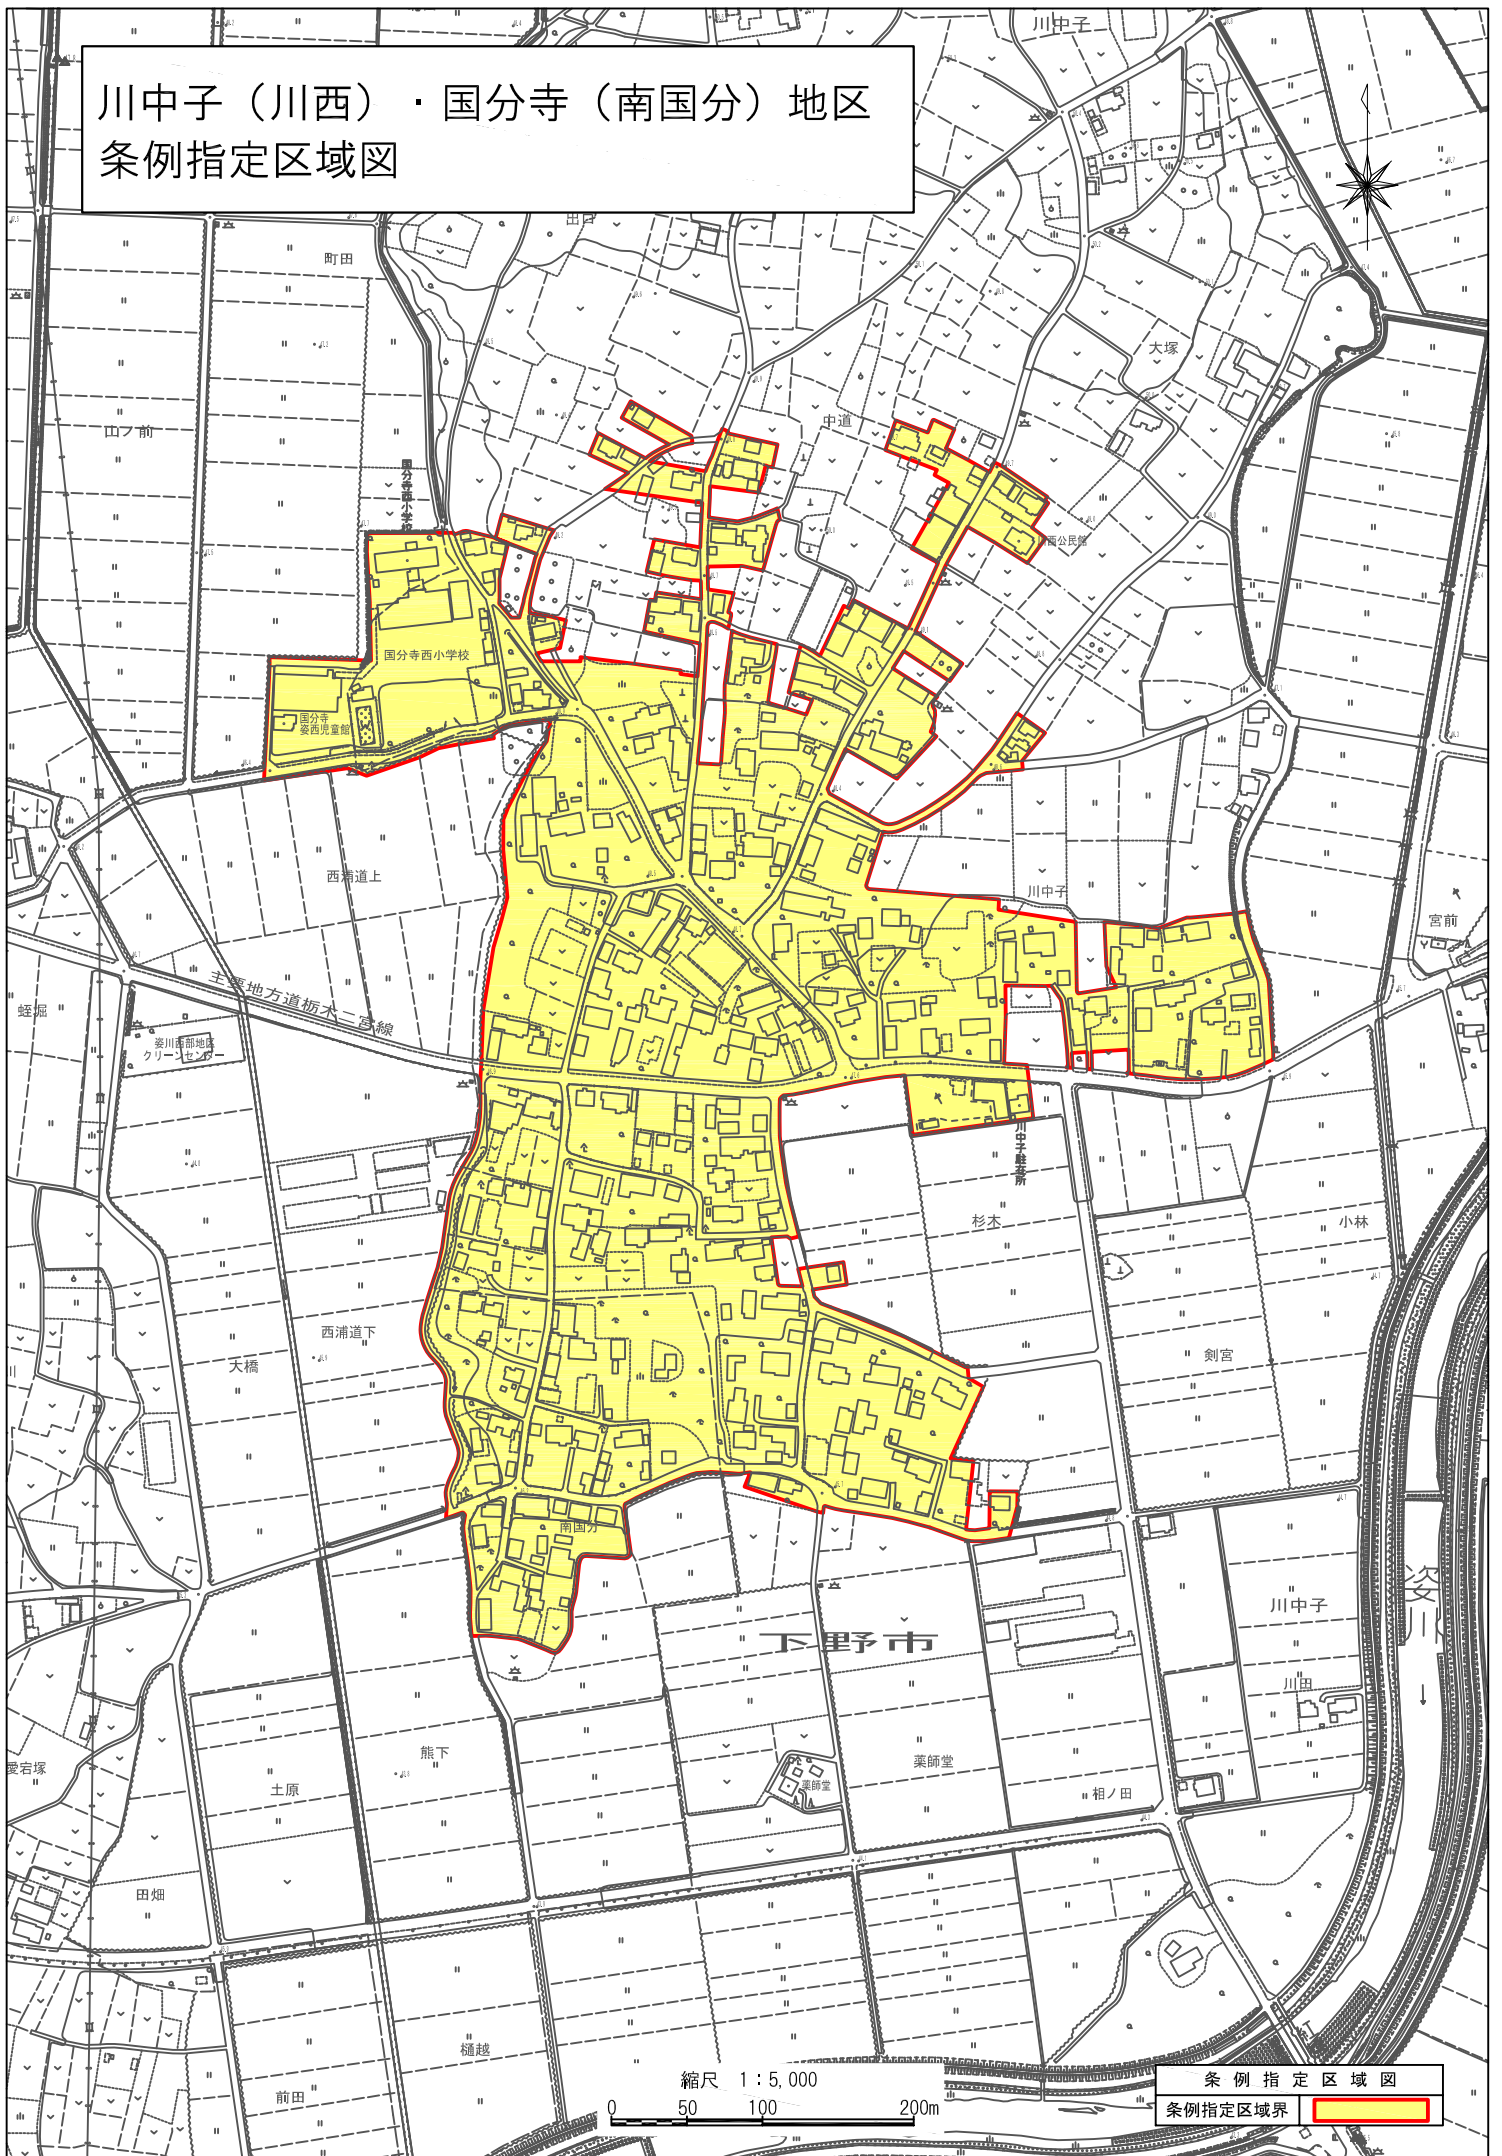

川中子（川西）・国分寺（南国分）地区 条例指定区域図

縮尺 1 : 5,000

0 50 100 200m

条例指定区域図
条例指定区域界