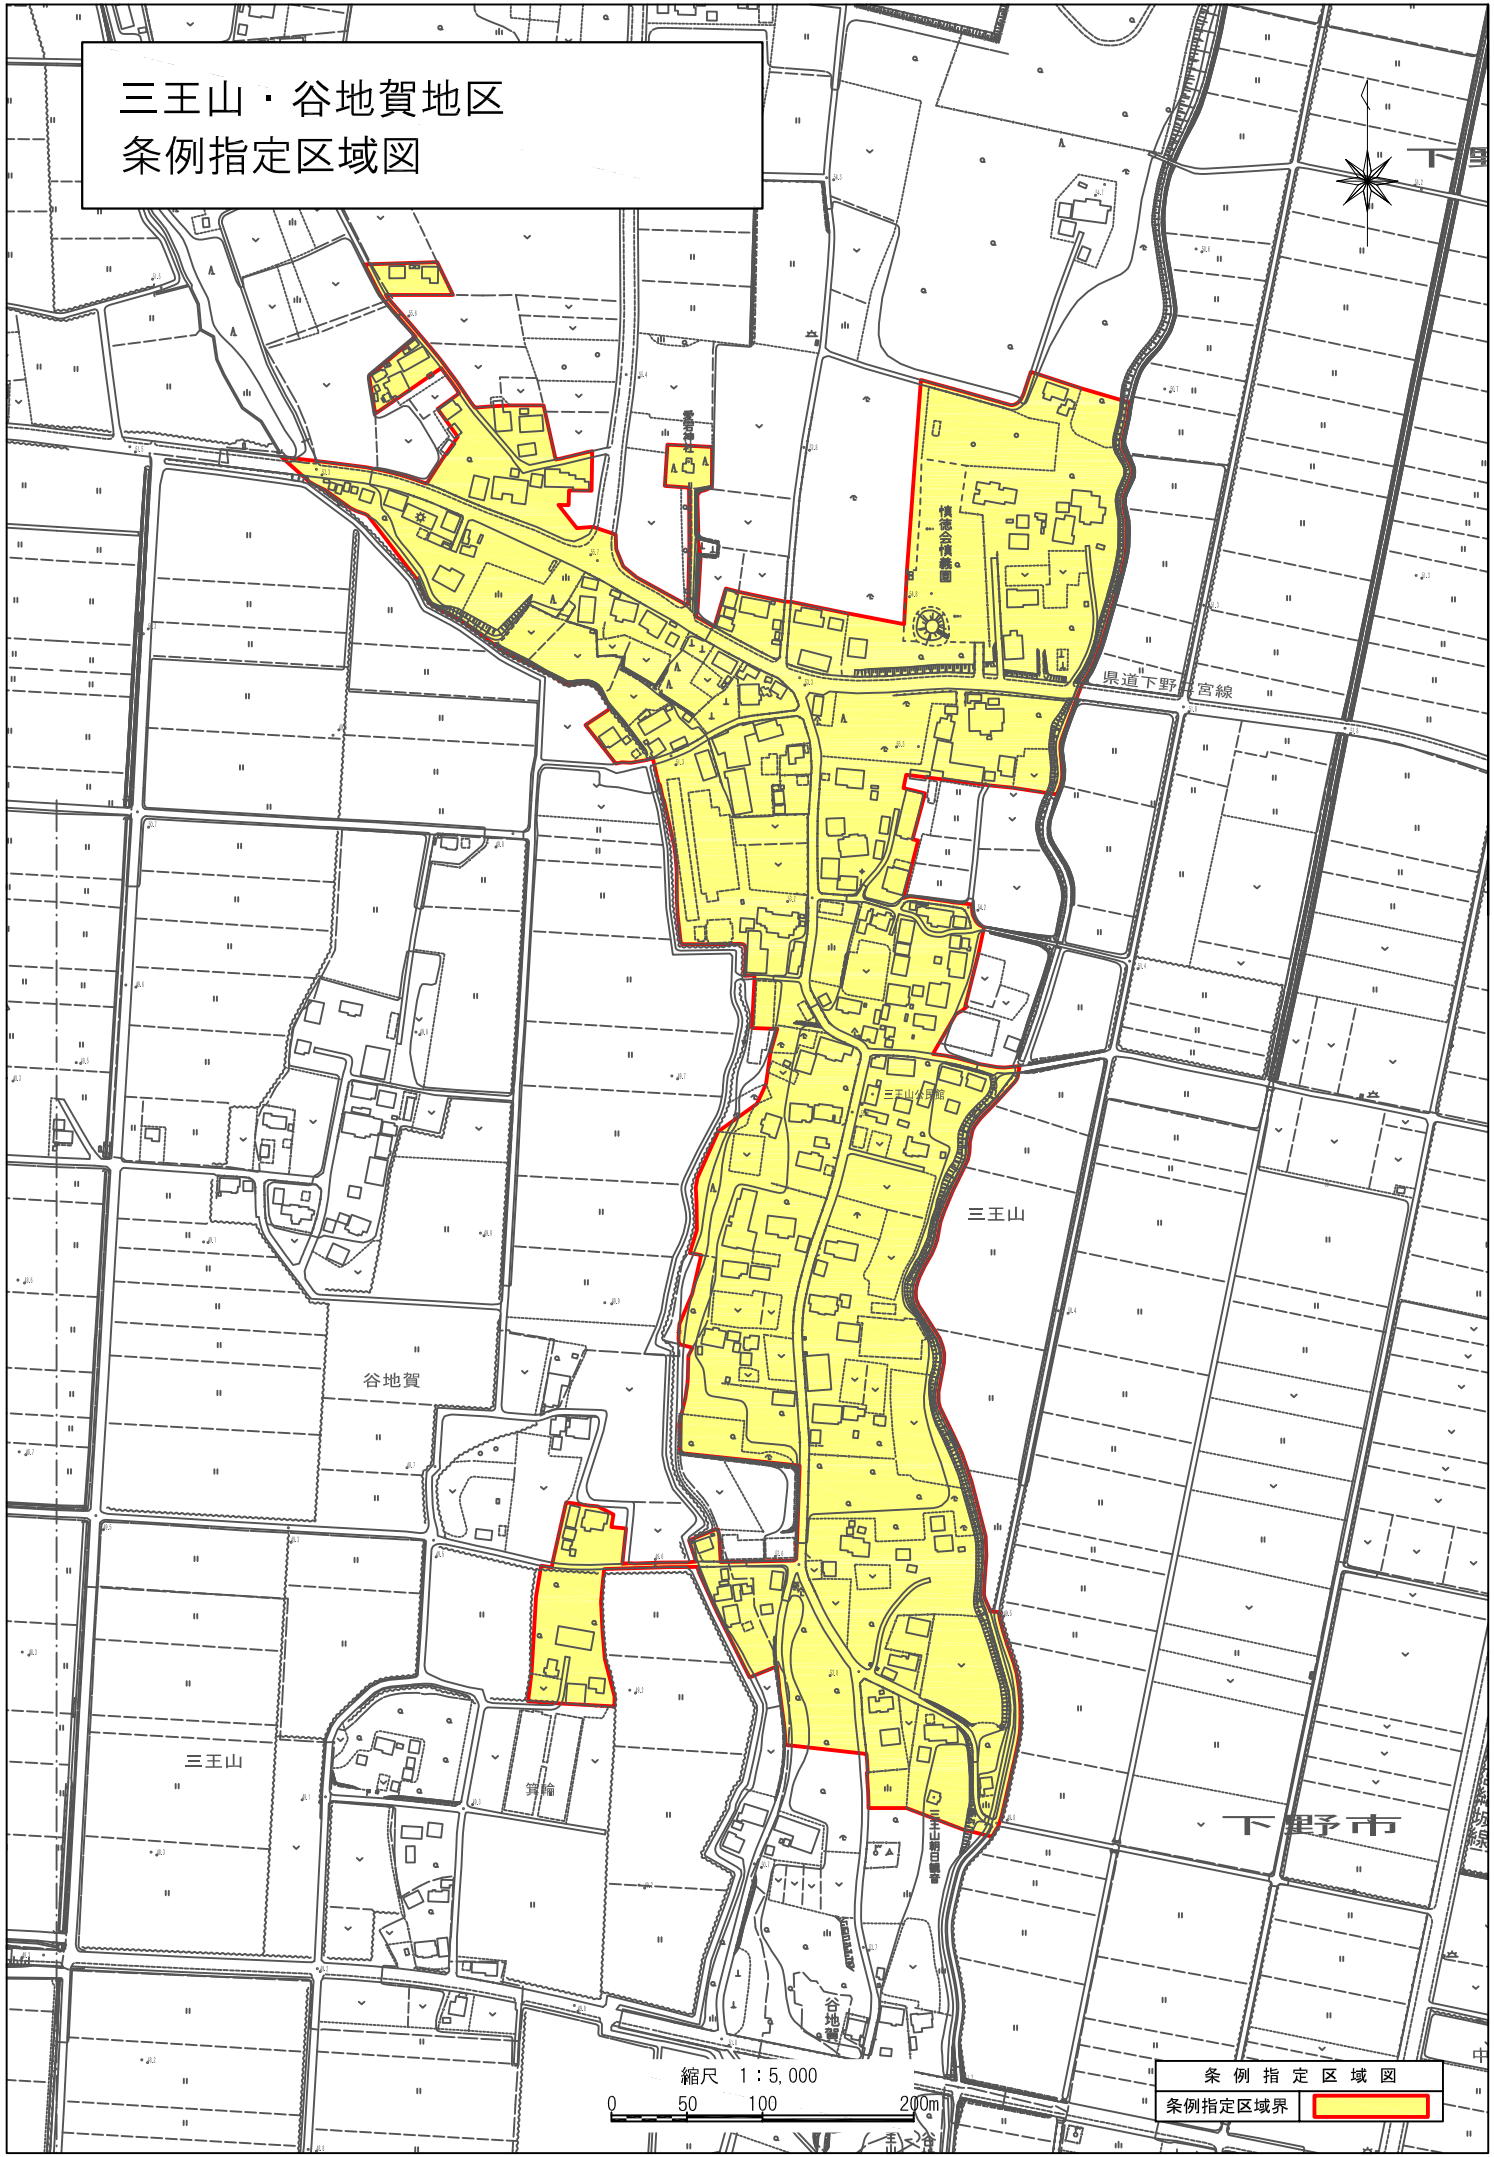

三王山・谷地賀地区
条例指定区域図

縮尺 1 : 5,000

0 50 100 200m

条例指定区域図
条例指定区域界