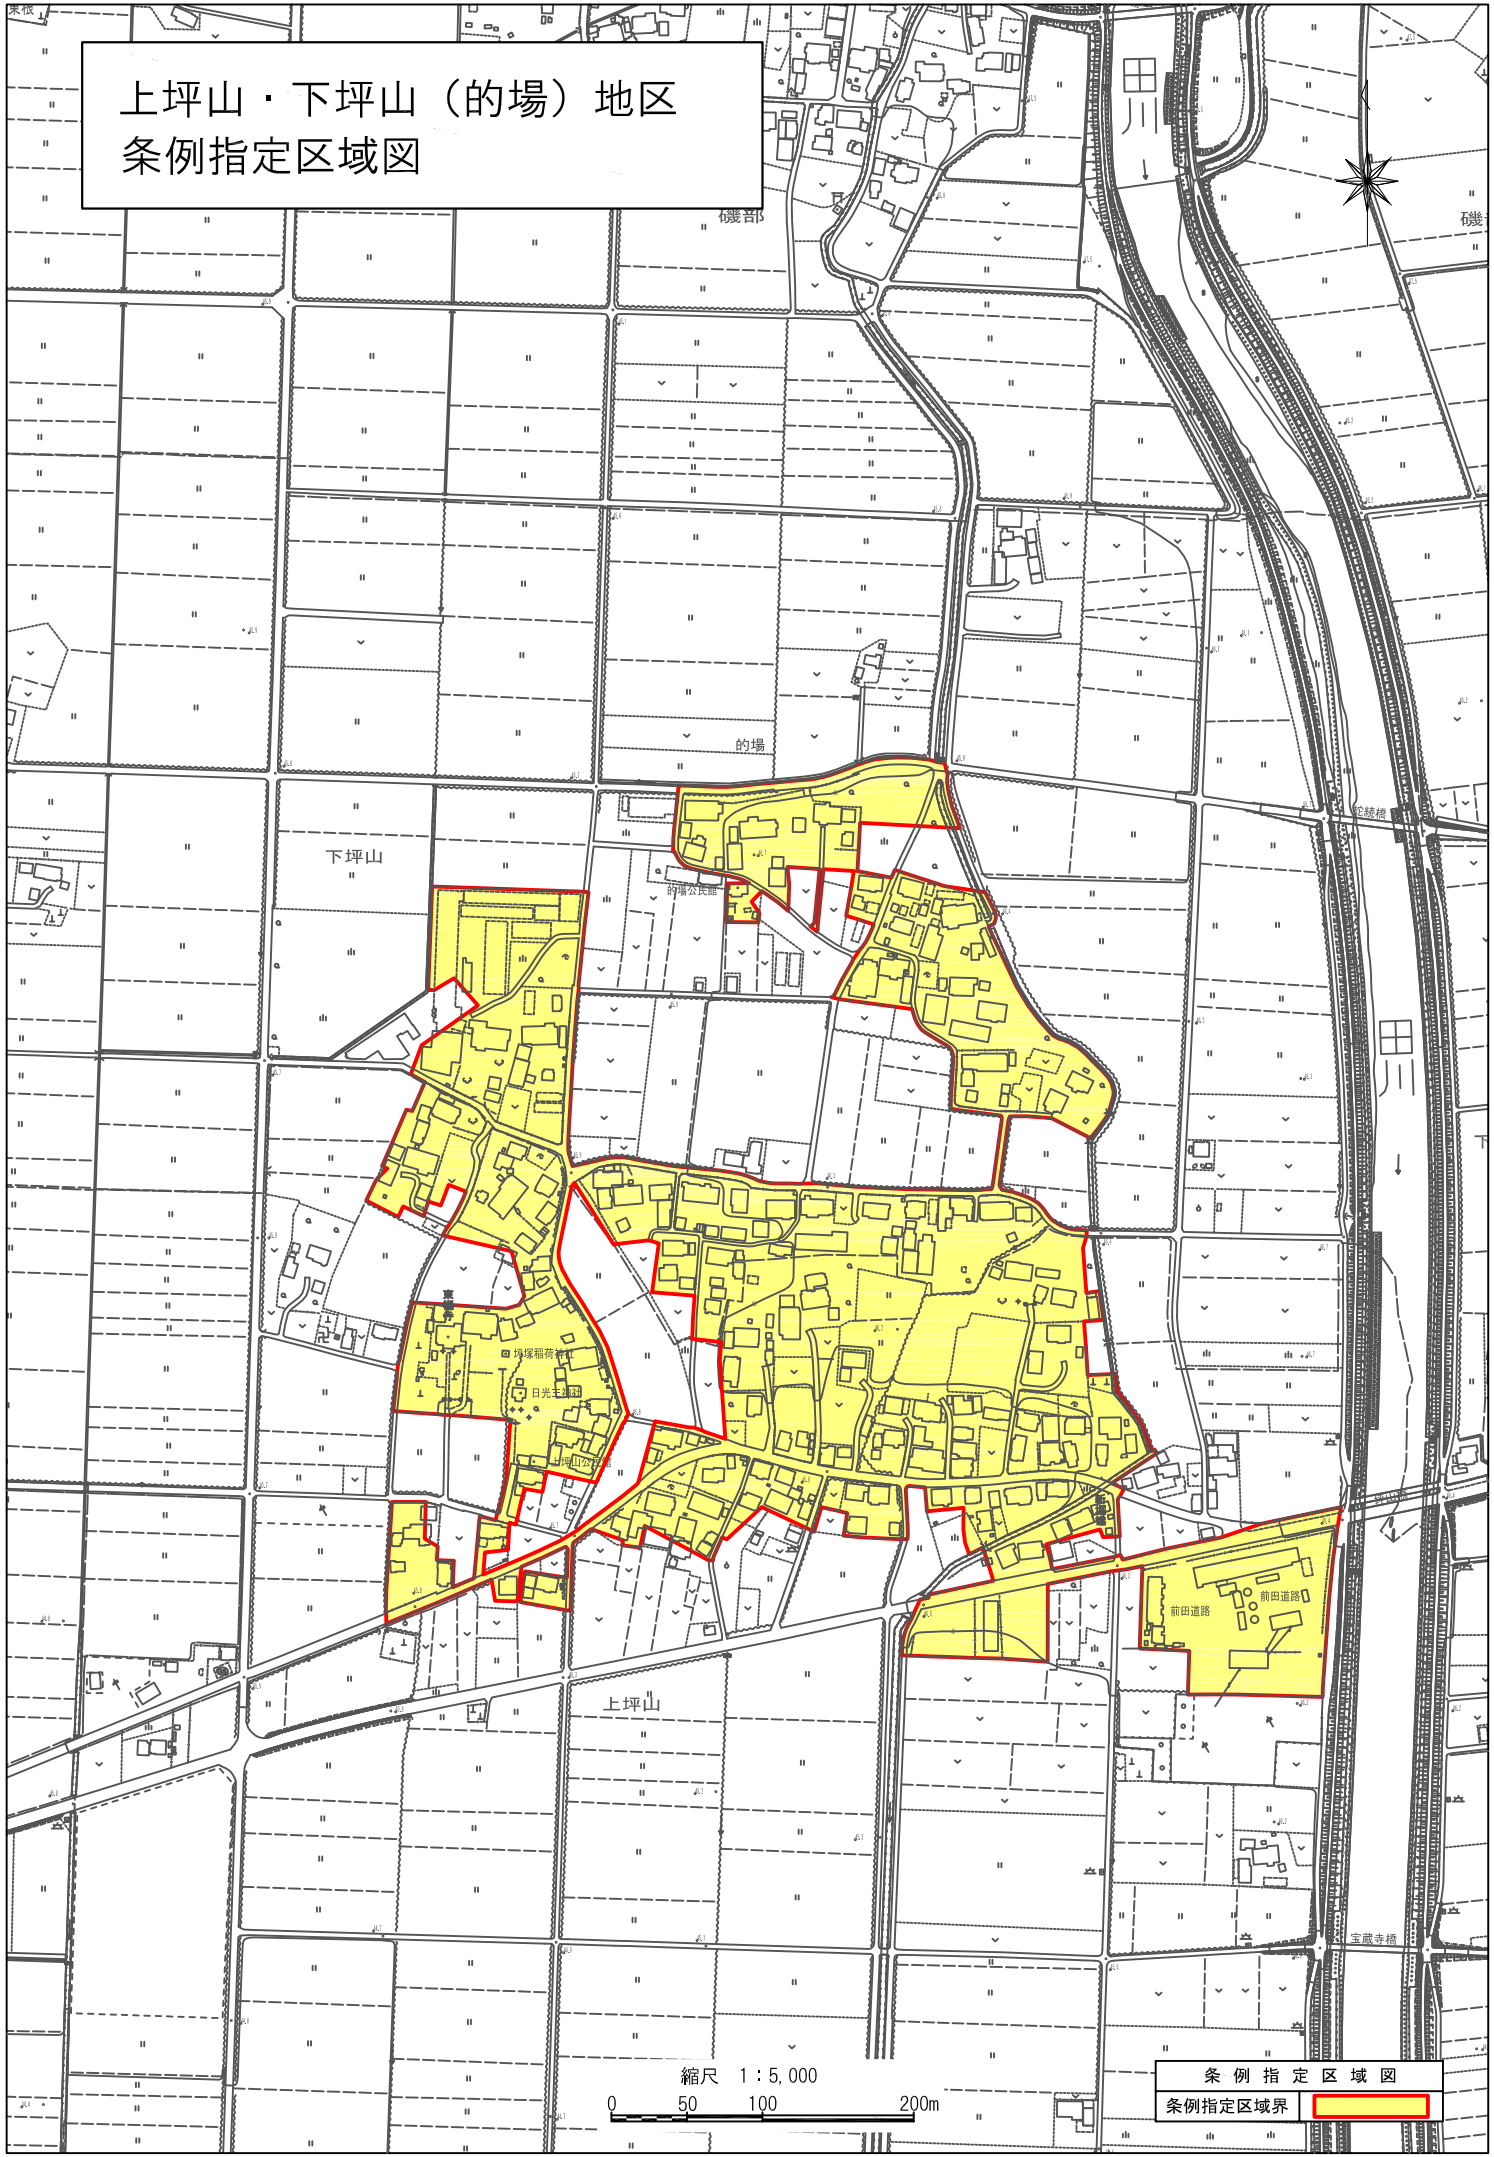

上坪山・下坪山（的場）地区 条例指定区域図

縮尺 1 : 5,000

0 50 100 200m

条例指定区域図
条例指定区域界