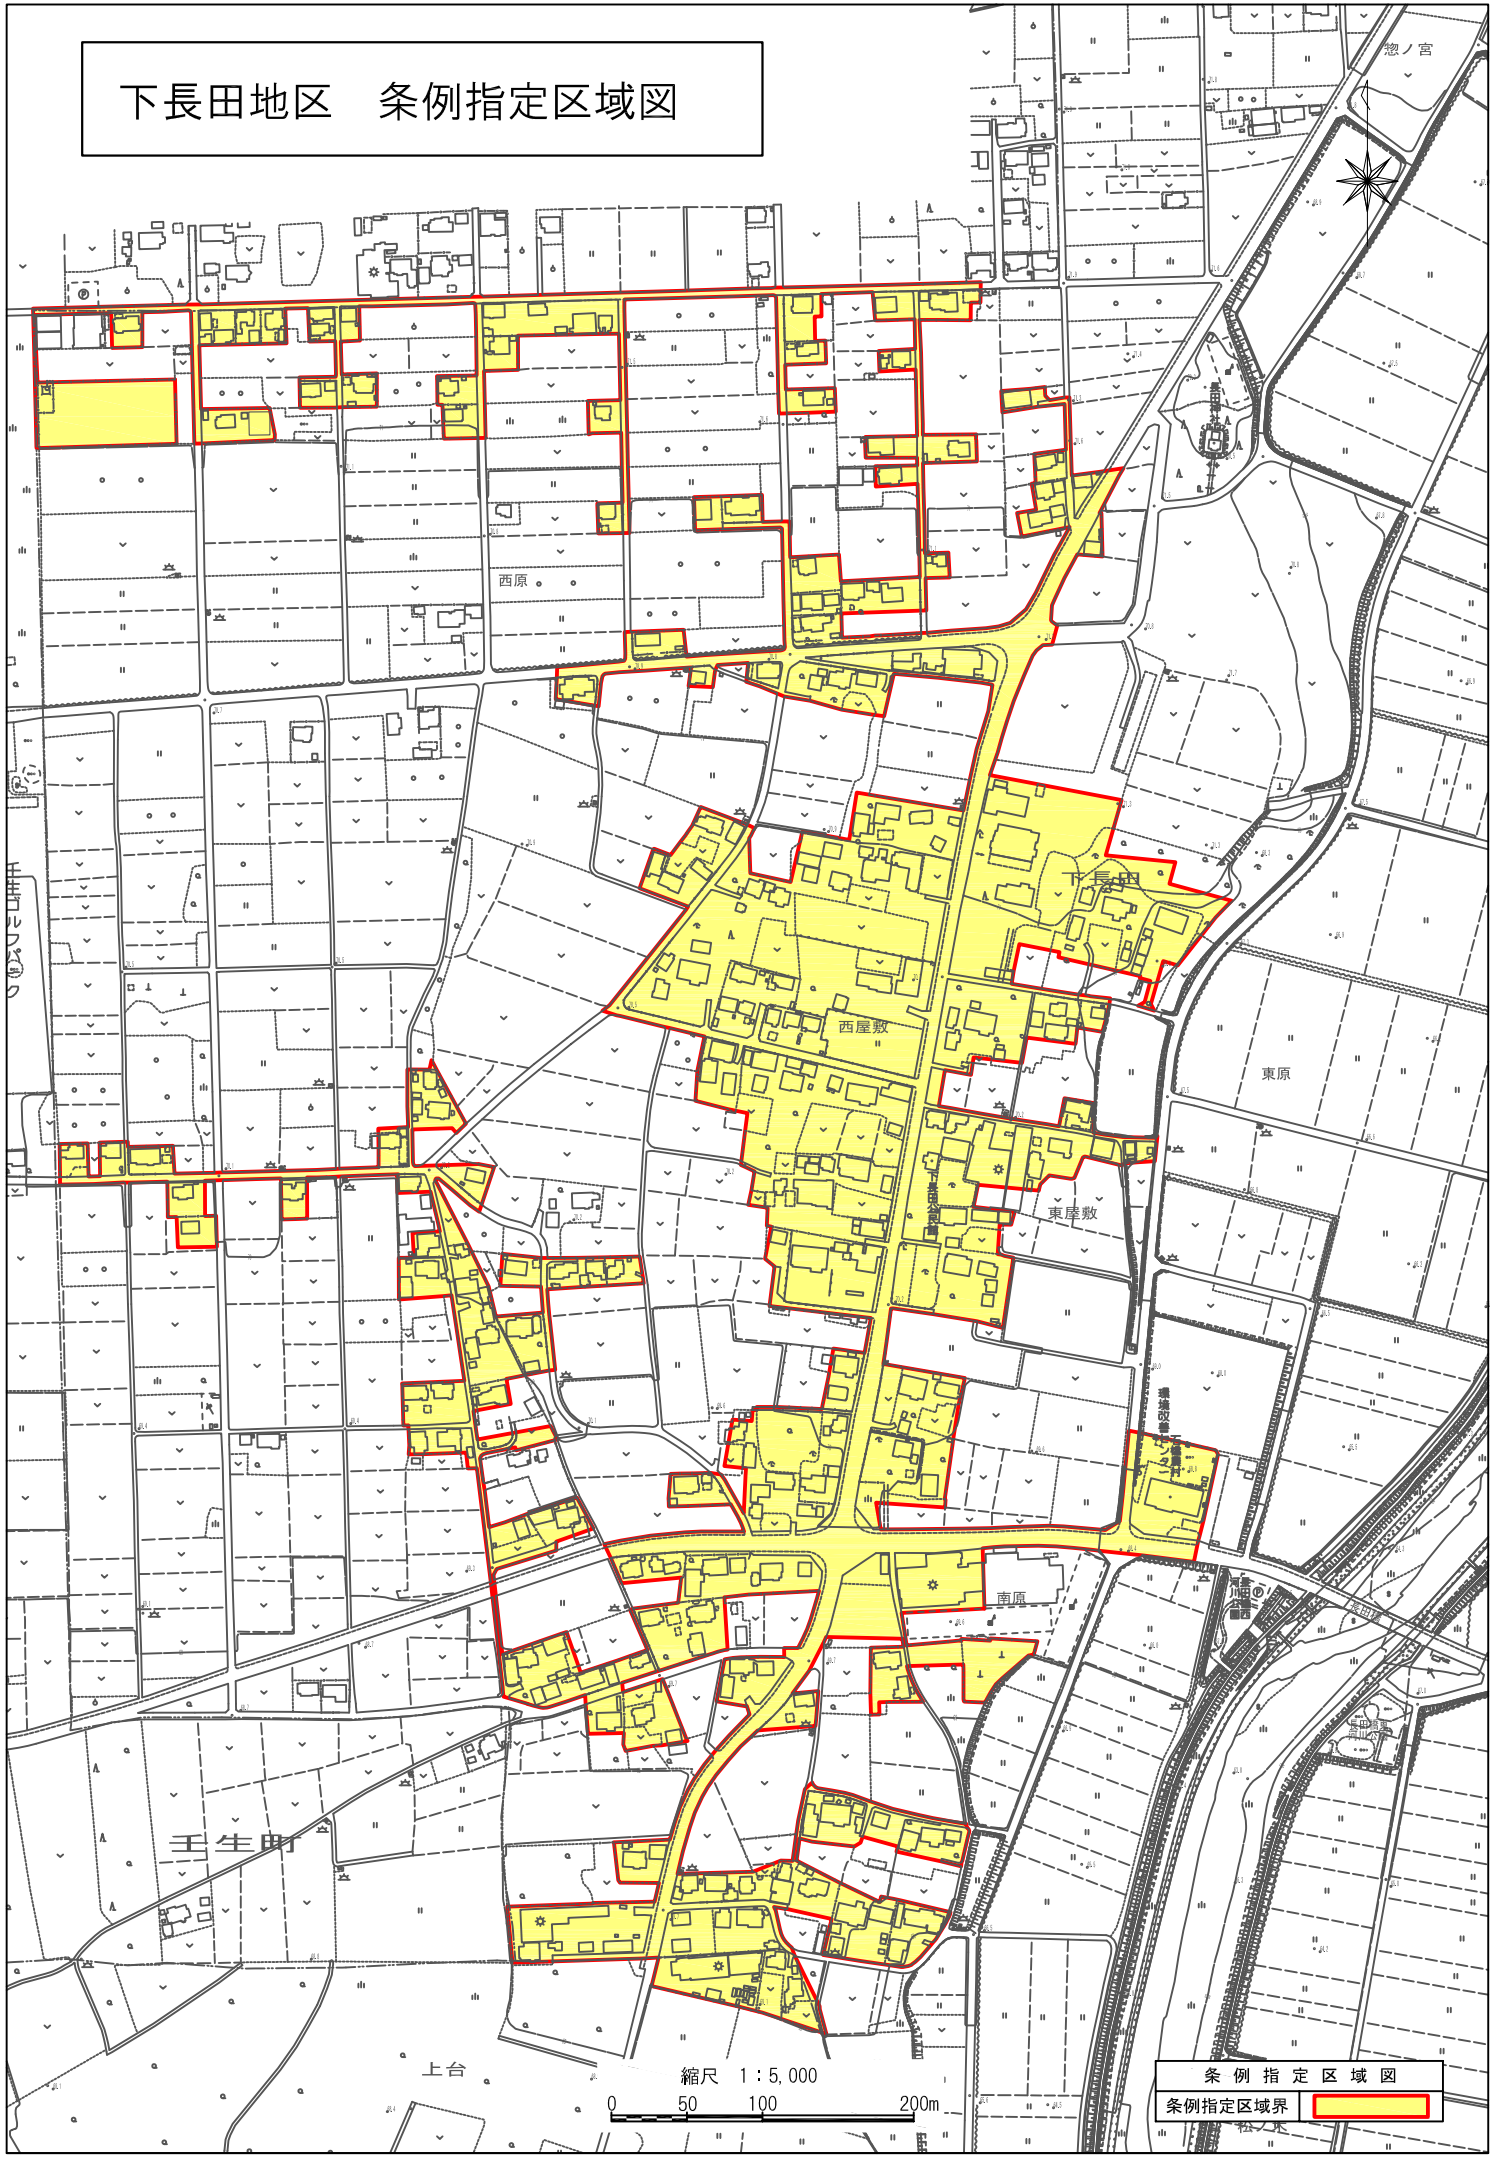

# 下長田地区 条例指定区域図

縮尺 1 : 5,000

0 50 100 200m

条例指定区域図  
条例指定区域界