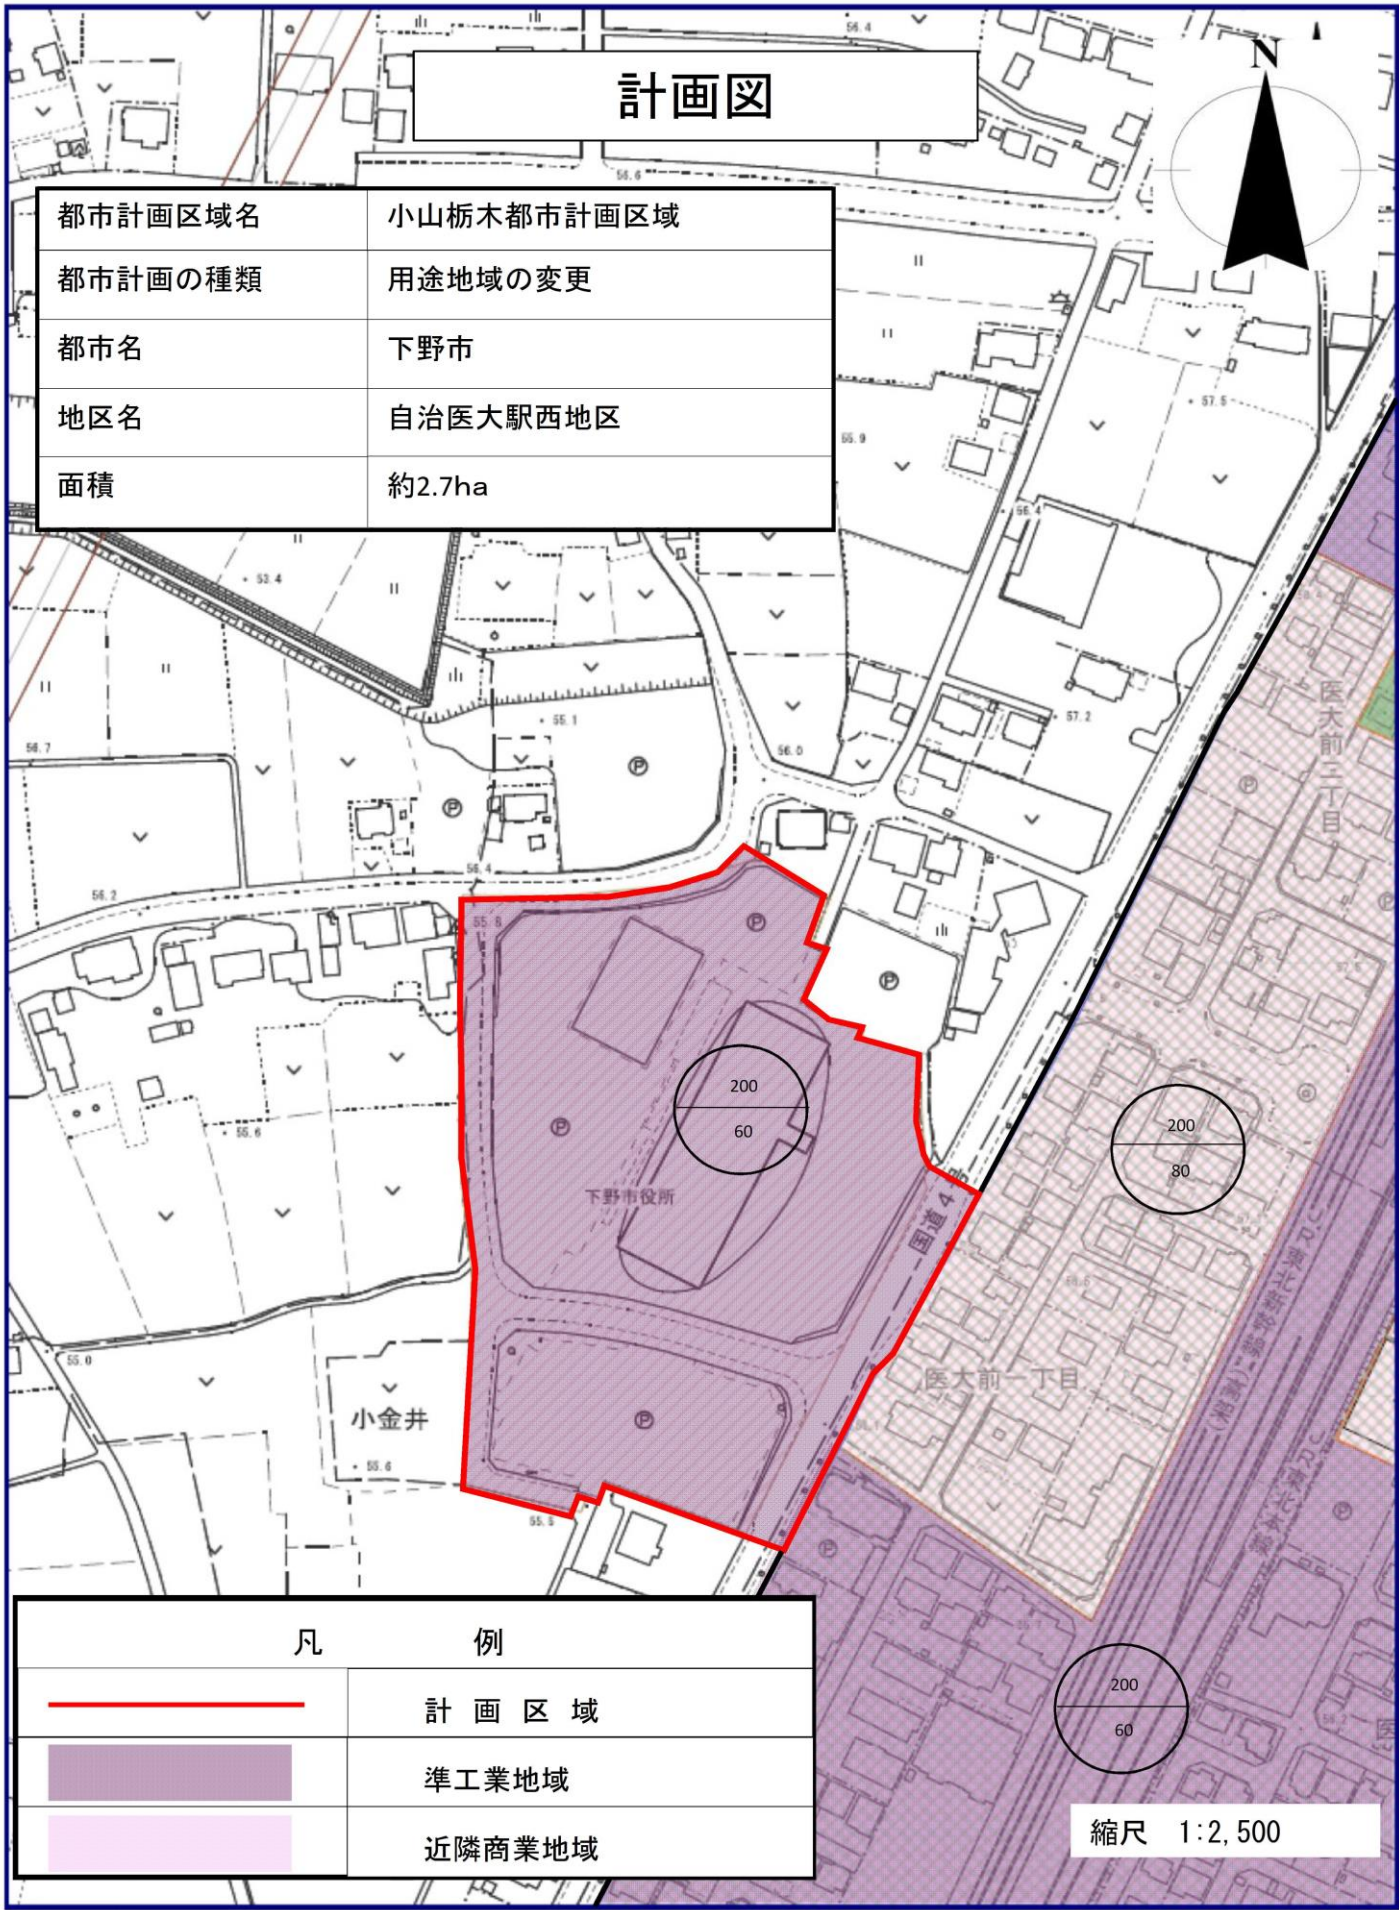

# 計画図

都市計画区域名	小山栃木都市計画区域
都市計画の種類	用途地域の変更
都市名	下野市
地区名	自治医大駅西地区
面積	約2.7ha

凡 例	
	計 画 区 域
	準工業地域
	近隣商業地域

縮尺 1:2,500