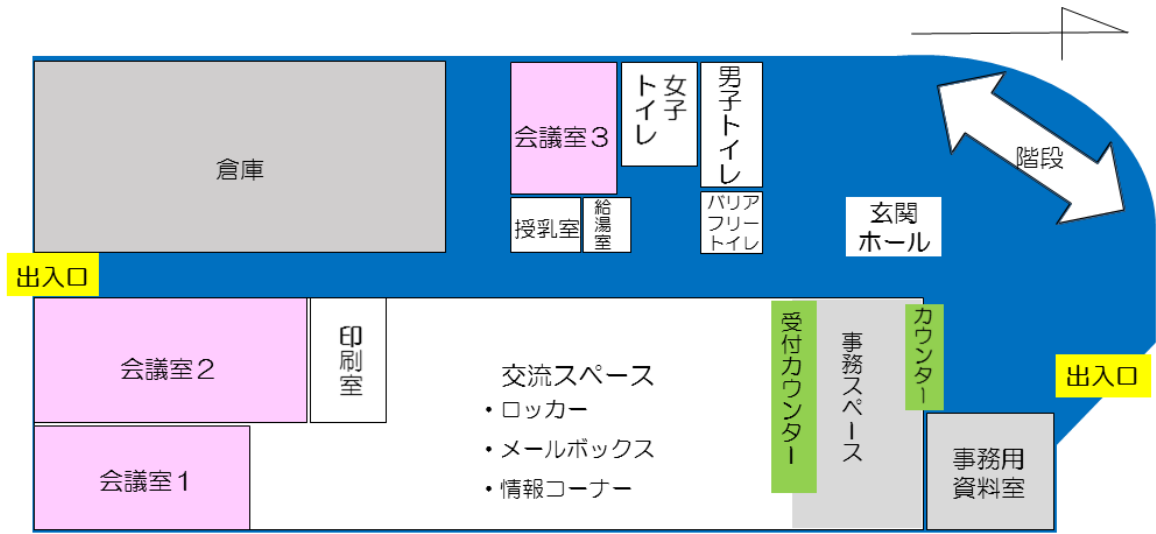

下野市市民活動センター設備等配置図

(1F)

(2F)

来館者が自由に利用できる設備
 利用登録及び予約が必要な設備
 立ち入り不可