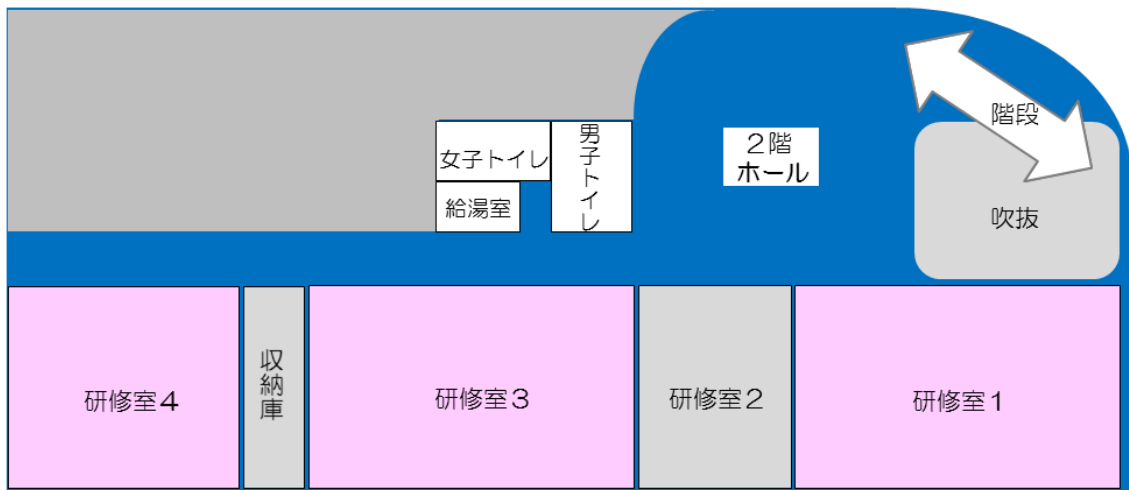

下野市市民活動センター設備等配置図

(1F)

(2F)

来館者が自由に利用できる設備
 利用登録及び予約が必要な設備
 立ち入り不可