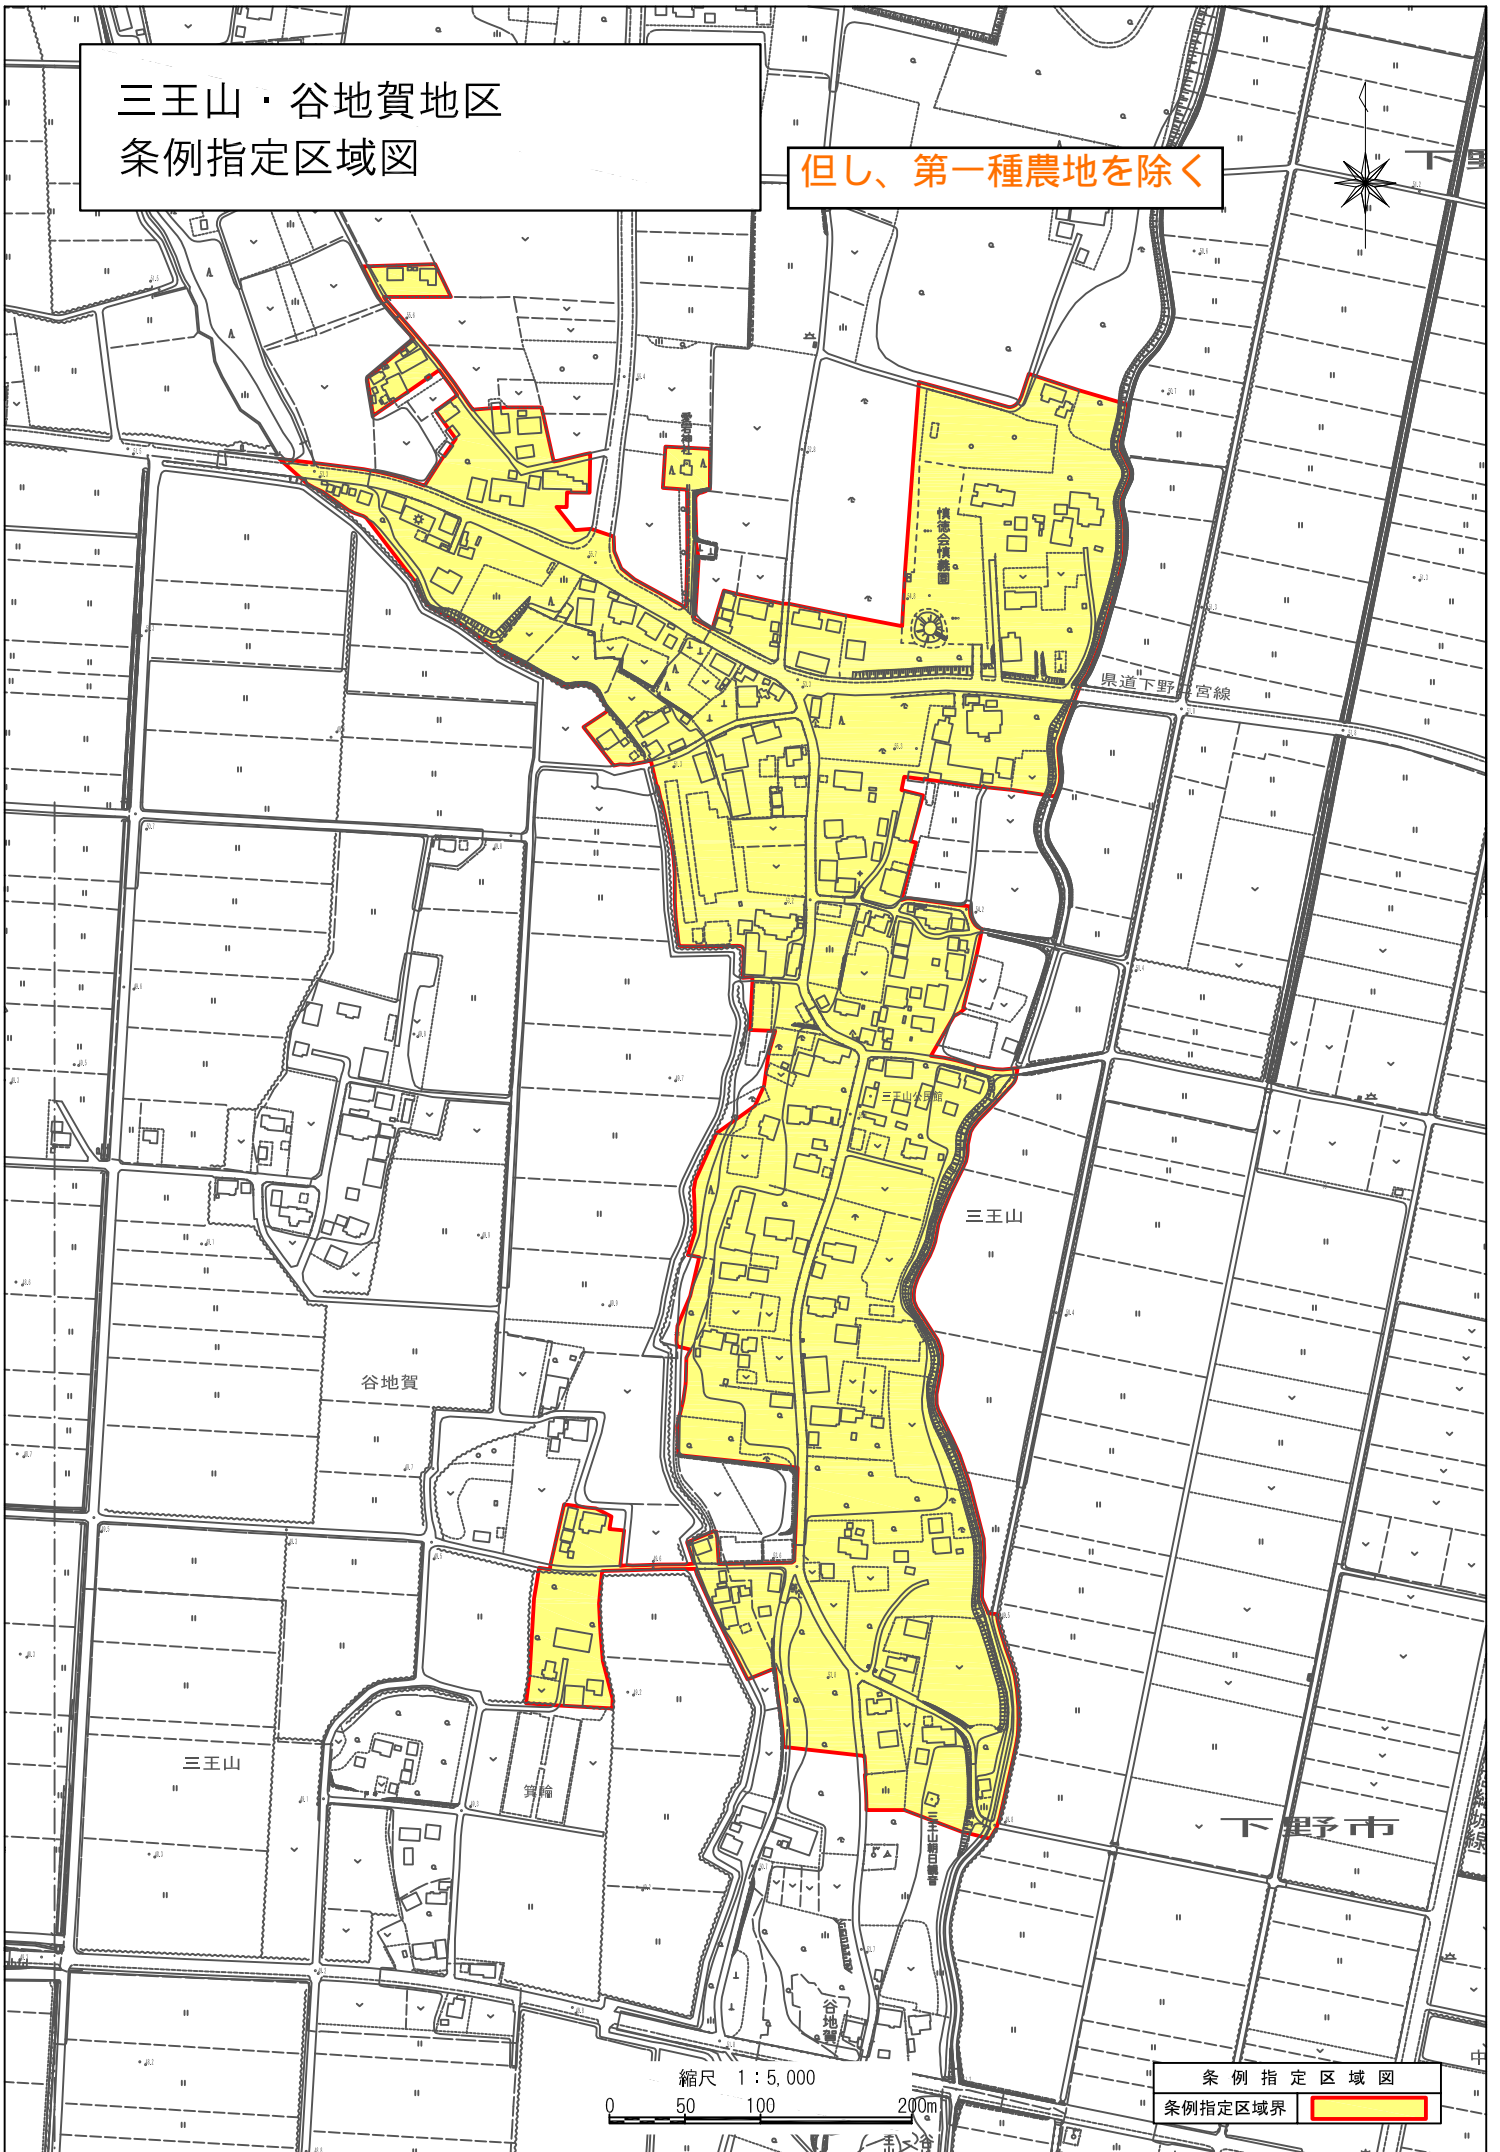

三王山・谷地賀地区
条例指定区域図

但し、第一種農地を除く

縮尺 1 : 5,000

0 50 100 200m

条例指定区域図

条例指定区域界