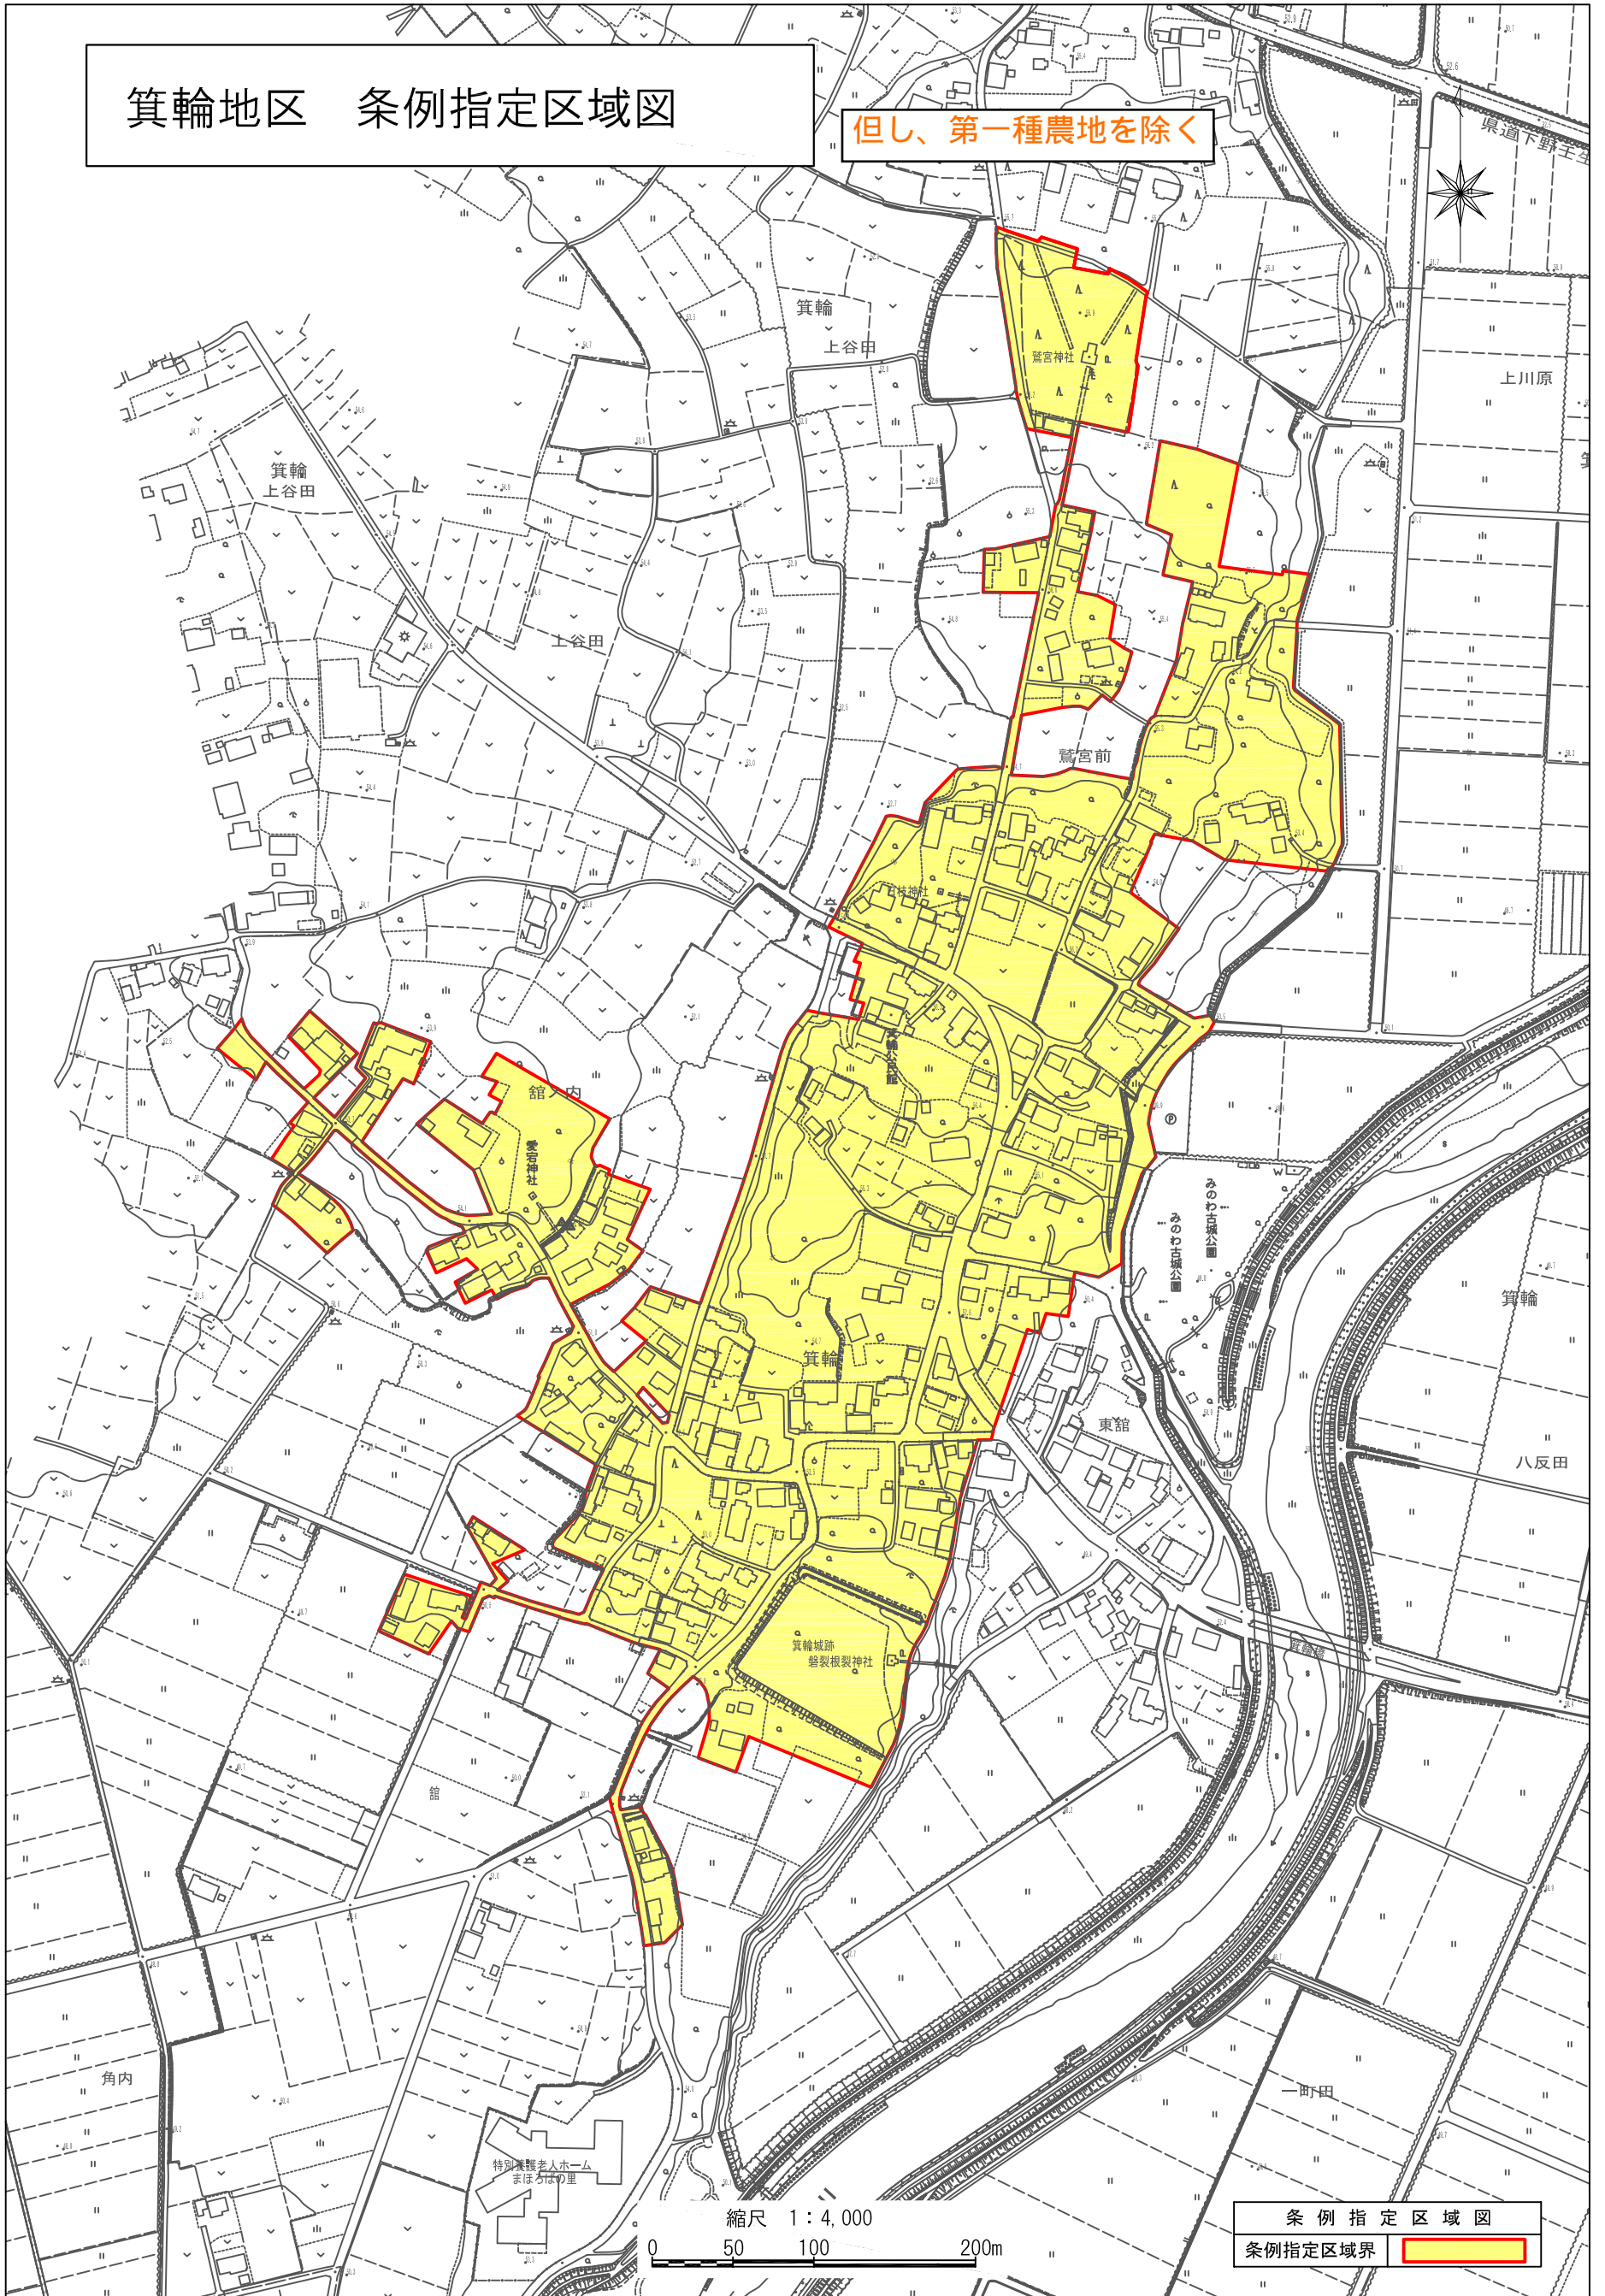

箕輪地区 条例指定区域図

但し、第一種農地を除く

縮尺 1:4,000

0 50 100 200m

条例指定区域図
条例指定区域界