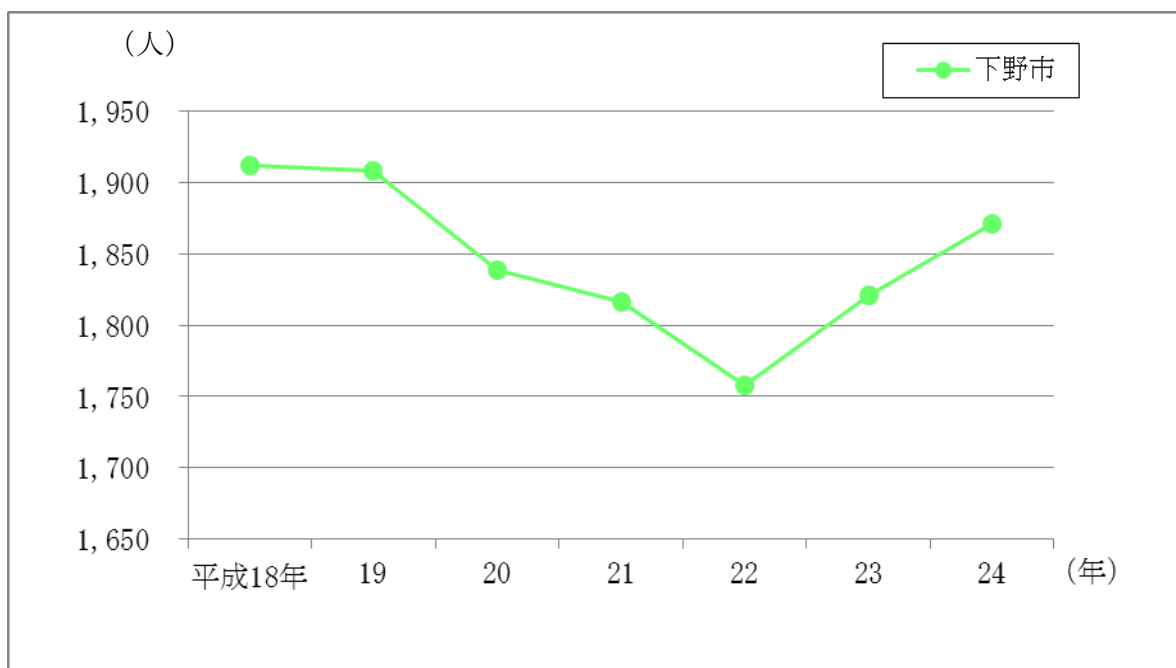

資料:学校基本調査(各年5月1日現在)

(2) 中学校

平成18年の学校数は、下野市で4校となっており、旧南河内町で2校、石橋町で1校、国分寺町で1校となっている。下野市の学級数・生徒数の推移をみると、平成18年(1,912人)から平成24年(1,871人)では41人減少している。

中学校学級数・生徒数の推移

単位：学級・人

年次	下野市	
	学級数	生徒数
平成18年	65	1,912
19	65	1,908
20	64	1,839
21	63	1,816
22	63	1,758
23	67	1,821
24	68	1,871