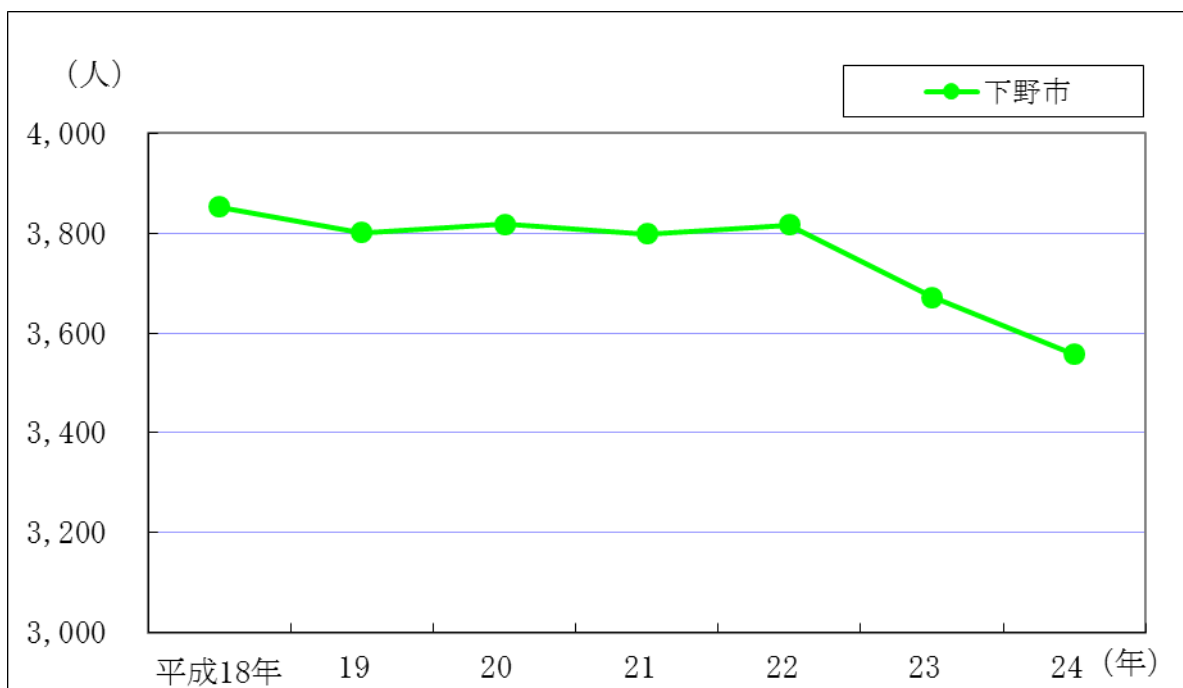

IX 教 育

(1) 小学校

下野市内の学校数は12校であり、旧南河内町で5校、旧石橋町で4校、旧国分寺町で3校となっている。下野市の学級数・児童数の推移をみると、平成18年(3,853人)から平成24年(3,557人)では296人減少している。

小学校学級数・児童数の推移

単位:学級・人

年次	下野市	
	学級数	児童数
平成18年	142	3,853
19	142	3,801
20	145	3,818
21	146	3,798
22	148	3,817
23	151	3,671
24	151	3,557