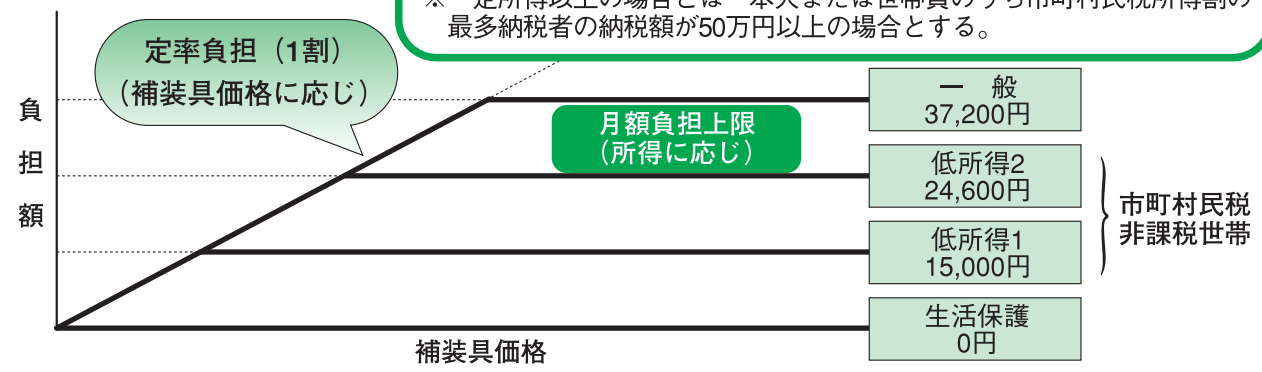

問い合わせ先
下野市農業委員会事務局
☎(48)2116

社会福祉課よりシリーズで障害者自立支援法についてお知らせしています。今回は、前回に引き続き補装具についてお知らせします。

シリーズ6 「補装具費の利用者負担の見直しについて」

所得にのみ着目した応能負担
定率1割負担と所得に応じた月額負担上限額の設定

(所得区分及び世帯の範囲についての考え方は、障害福祉サービスと同様とする)

ただし、障害者本人または世帯員のいずれかが一定所得以上の場合(※)には補装具費の支給対象外とする。
※一定所得以上の場合とは…本人または世帯員のうち市町村民税所得割の最多納税者の納税額が50万円以上の場合とする。