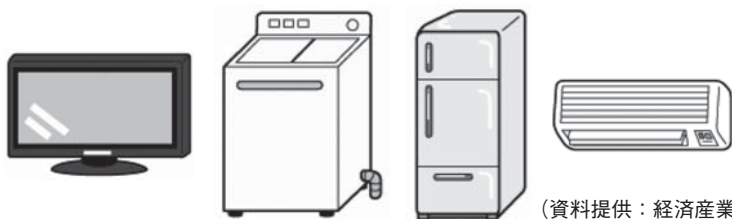

■注意事項

・一般家庭から出たものに限ります。事業所から出た小型家電は対象外です。
 ・家電4品目(テレビ、エアコン、冷蔵庫・冷凍庫、洗濯機・衣類乾燥機)は対象外です。
 ・包装材料(袋、箱など)から出して小型家電のみ入れてください。
 ・電池、電球、蛍光灯などは取り外して指定の収集日にお出しください。
 ・携帯電話やノートパソコンなど、個人情報記録されているものについては、あらかじめデータを消去してください。消去できない場合は専門店にご相談ください。
 ・一度回収ボックスに投入したものは、取り出すことはできません。

回収ボックスの投入口へ直接入れてください。
投入口に入らないものは持ち込みできません。

投入口のサイズは 15×30cm (石橋庁舎ボックスのみ 15×50cm)

注意 回収できないもの
家電4品目(テレビ・洗濯機・冷蔵庫・エアコン)

(資料提供：経済産業省)

回収ボックス設置場所

(イメージ)

- 9月1日から設置
市役所石橋庁舎北側入口内
- 10月1日から設置
市役所国分寺庁舎入口内
南河内図書館入口内
生涯学習情報センター入口内