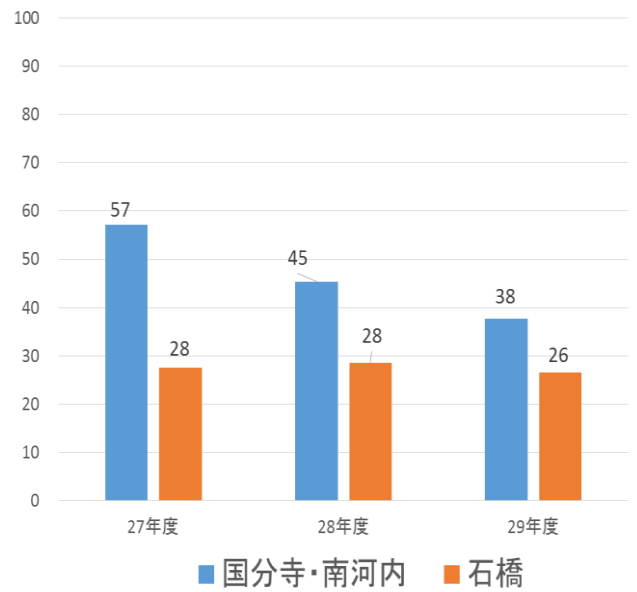

下野市のごみが増えています

ごみの量が増えています。燃えるゴミの中には、雑誌・雑紙やプラスチック容器包装の資源物が含まれており、分別によってごみを減らすことができます。

1人1日当たりの燃やすごみ及びプラ容器包装の排出量 単位：グラム

プラ容器包装

燃やせるごみの中に雑紙(誌)やプラ容器が混入している

ごみの分別説明会の開催会場

市ではごみの減量化に向けて、ごみの分別方法や持ち込み先が変わるため、説明会を下記のとおり開催します。

月日	時間	場所	月日	時間	場所
10月16日	19:00~	友愛館	11月1日	19:00~	グリムの館
10月18日		国分寺公民館	11月6日		南河内東公民館
10月23日		聖武館	11月8日		薬師寺コミュニティセンター
10月25日		きらら館	11月10日	10:00~	グリーンタウンコミュニティセンター
10月30日		スポーツ交流館