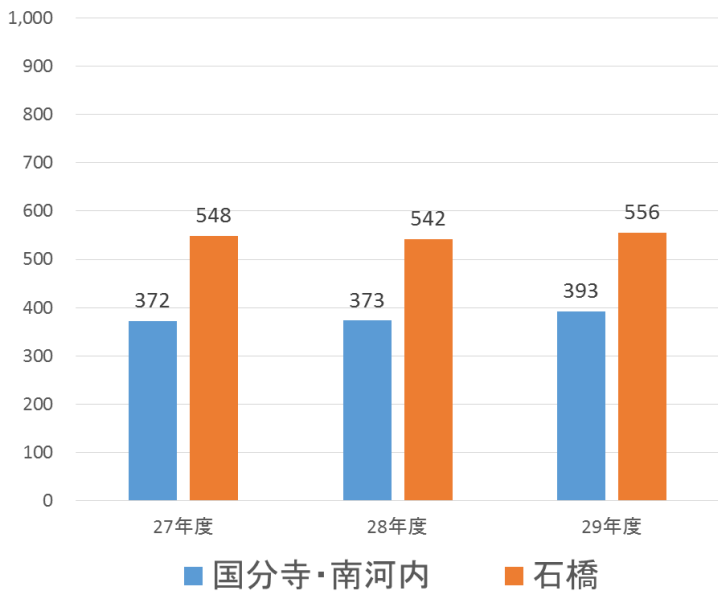

下野市のごみが増えています

ごみの量が増えています。燃えるゴミの中には、雑誌・雑紙やプラスチック容器包装の資源物が含まれており、分別によってごみを減らすことができます。

1人1日当たりの燃やすごみ及びプラ容器包装の排出量 単位：グラム

燃やすごみ