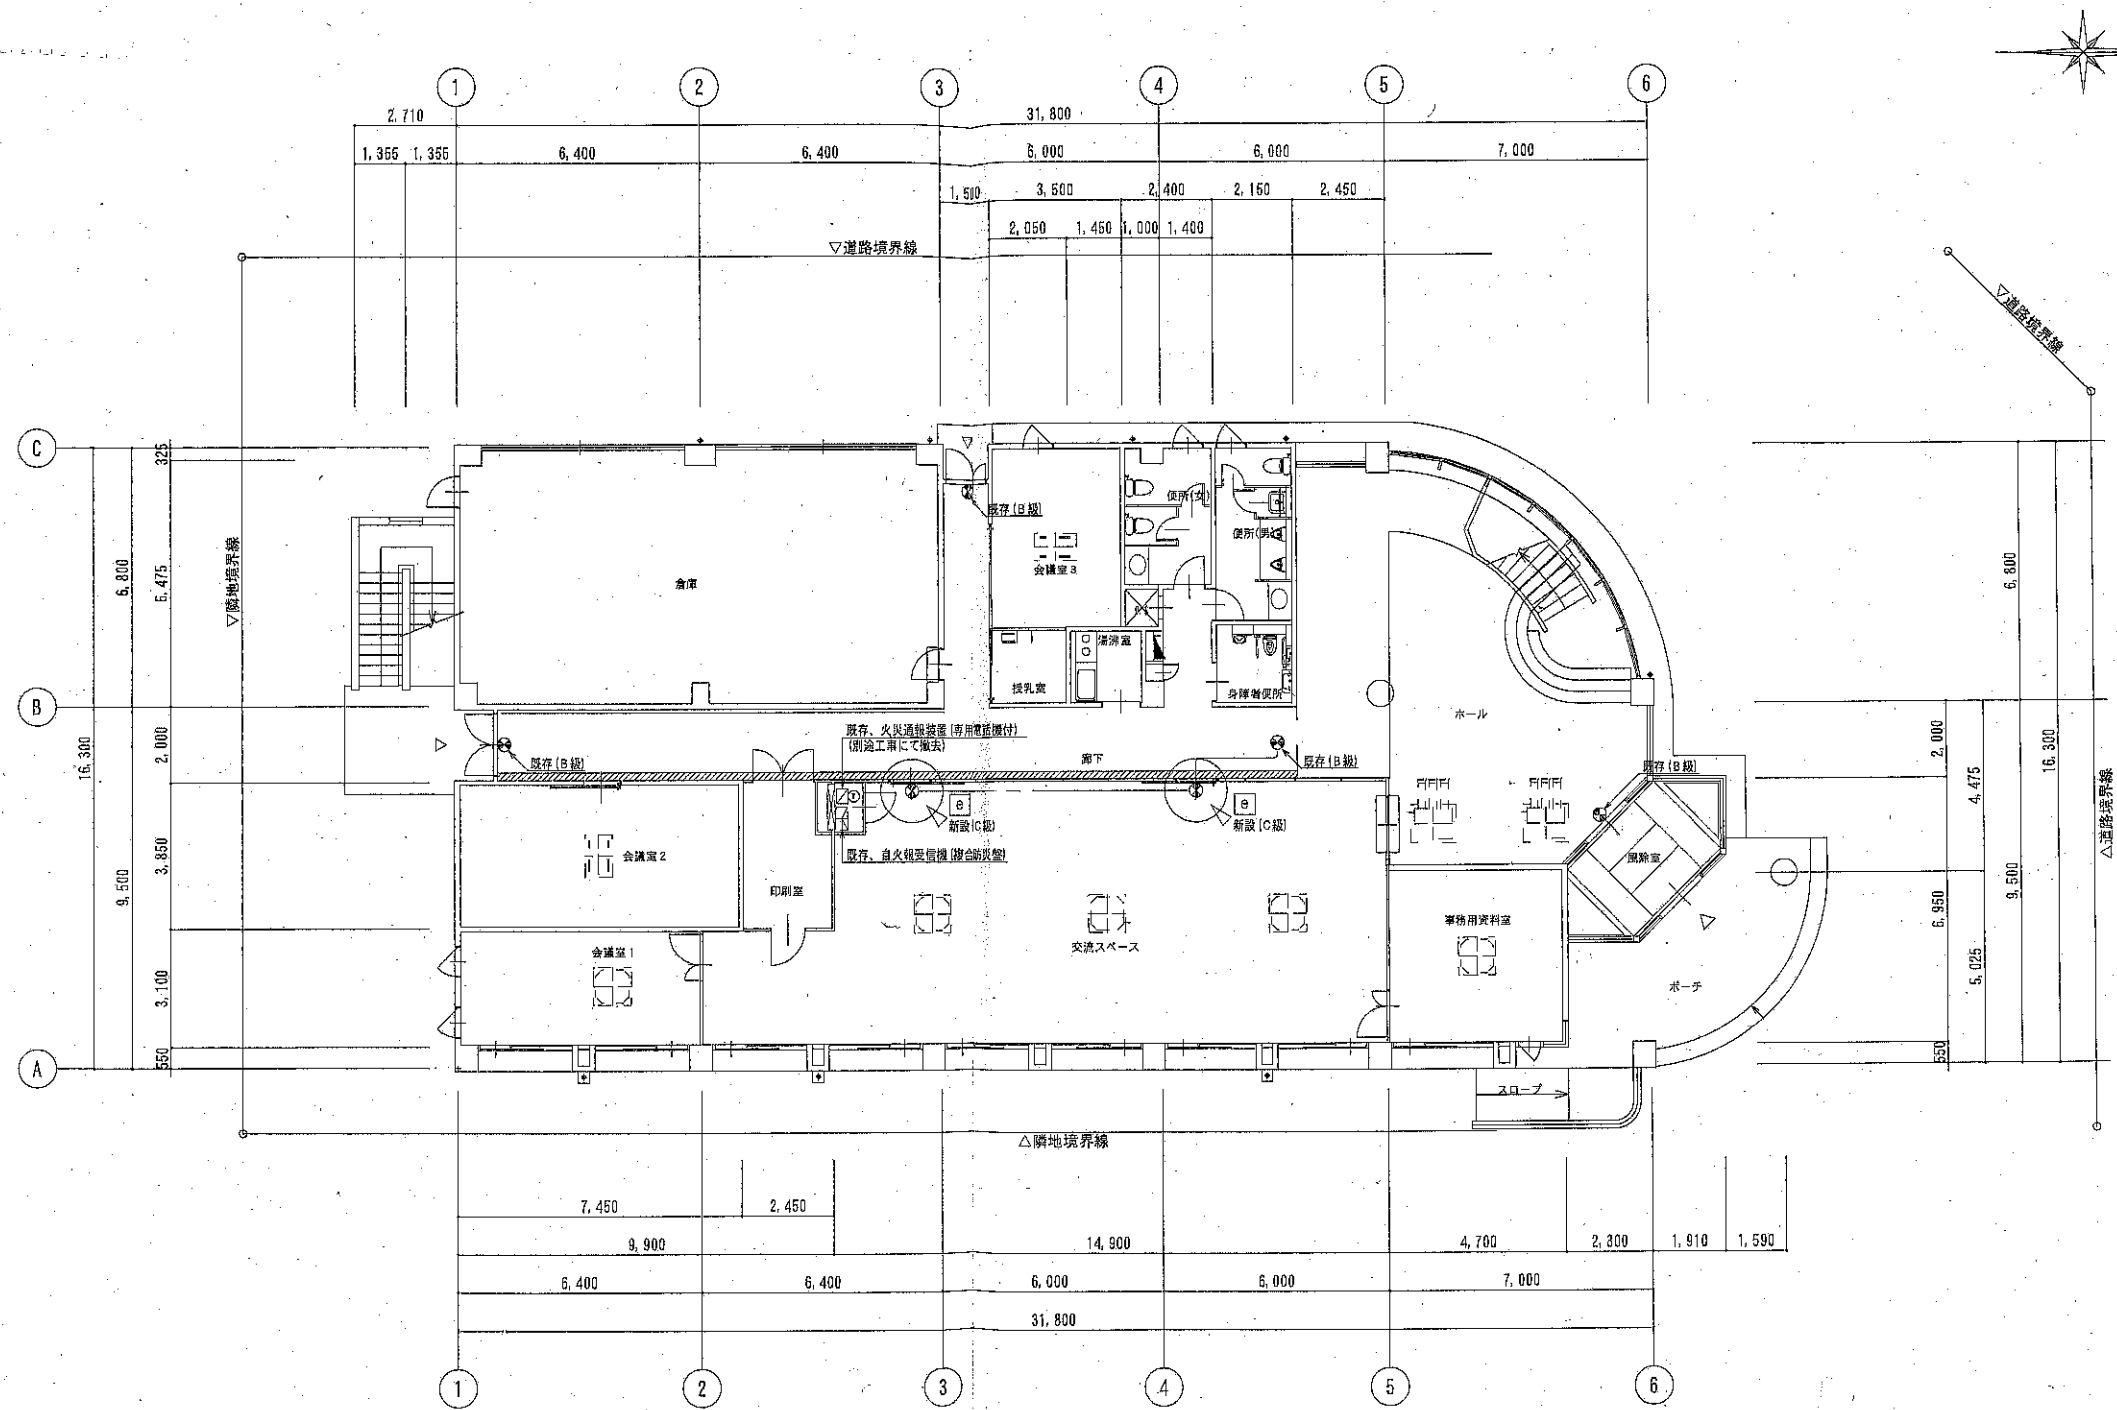

下野市市民活動センター  
(栃木県下野市緑 3-5-1)

案内図

配置図

【1階平面図 S=1:100】

【2階平面図 S=1:100】