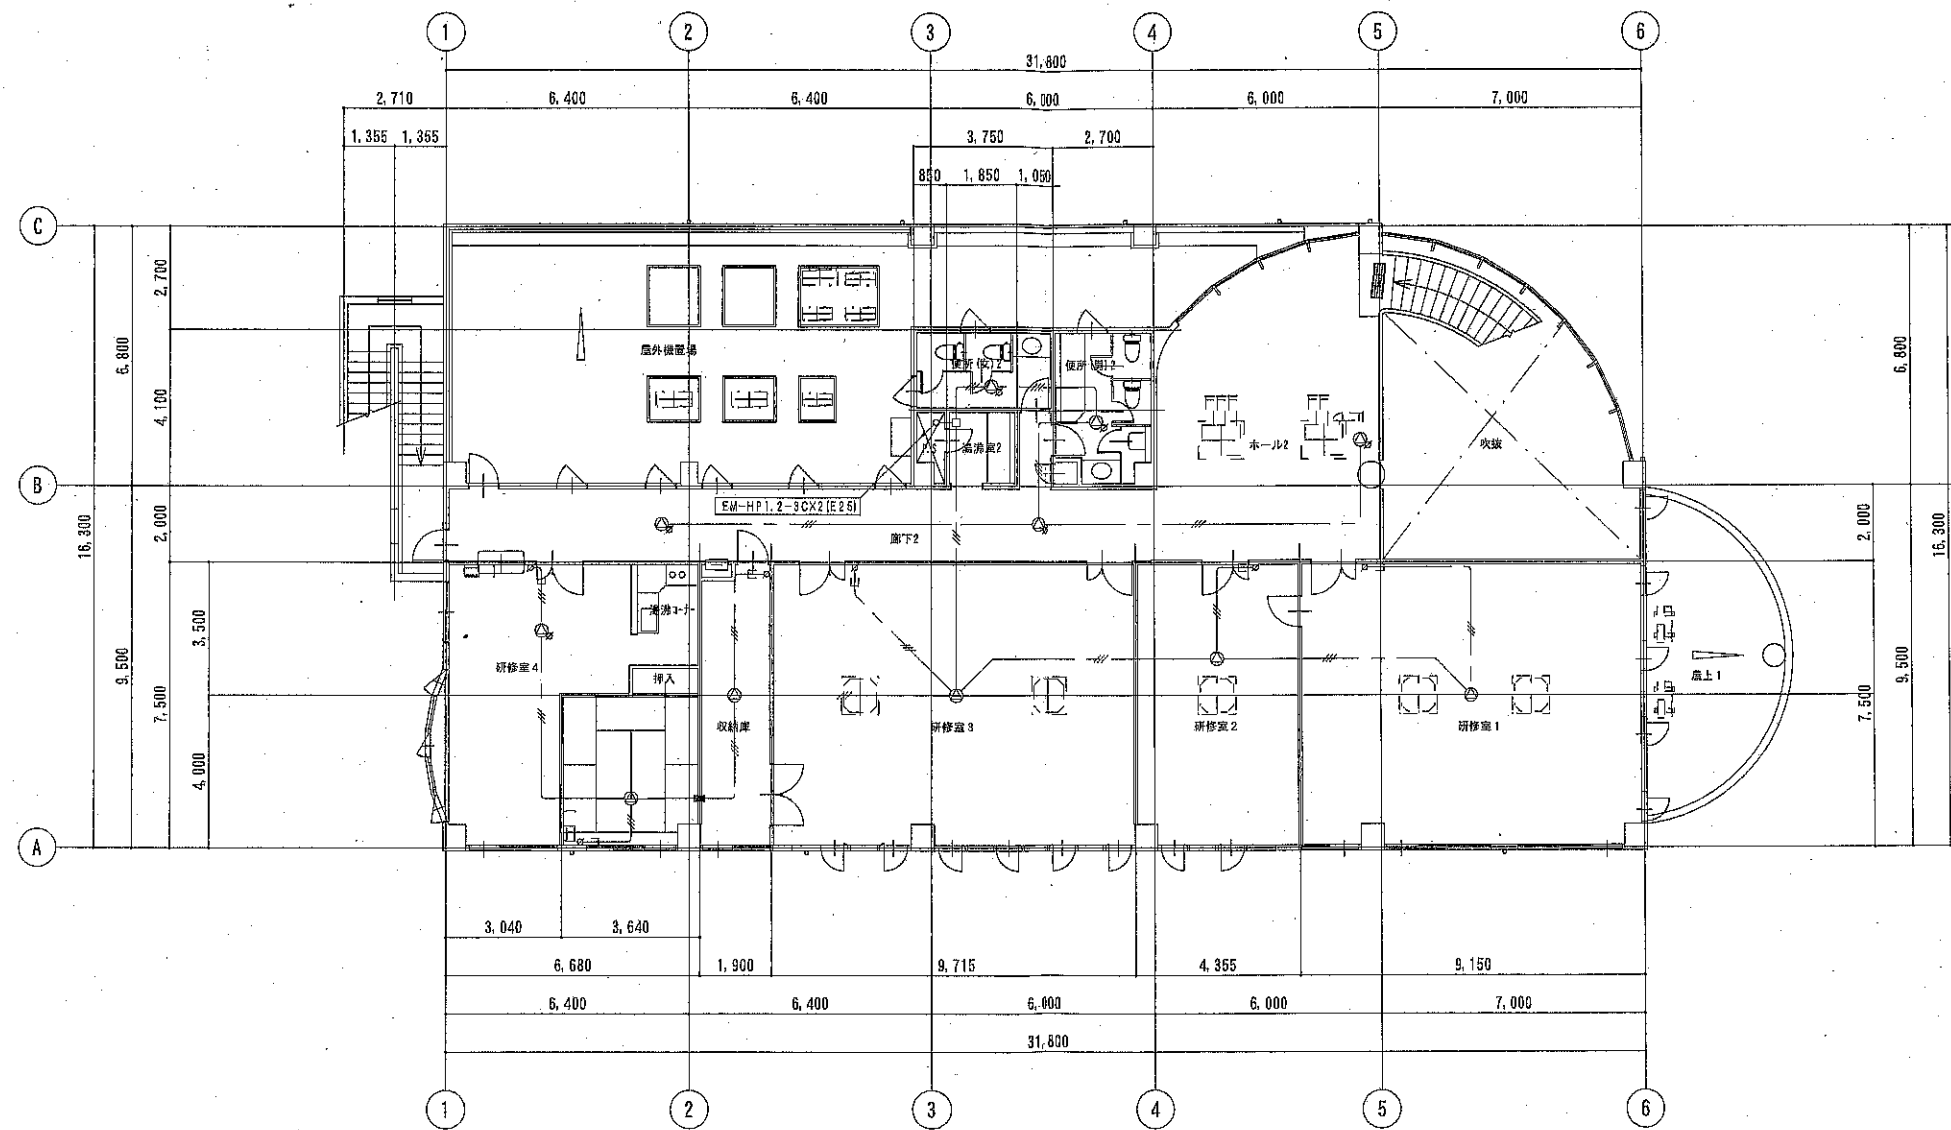

下野市市民活動センター  
(栃木県下野市緑 3-5-1)

案内図

配置図

【1階平面図 S=1:100】

【2階平面図 S=1:100】