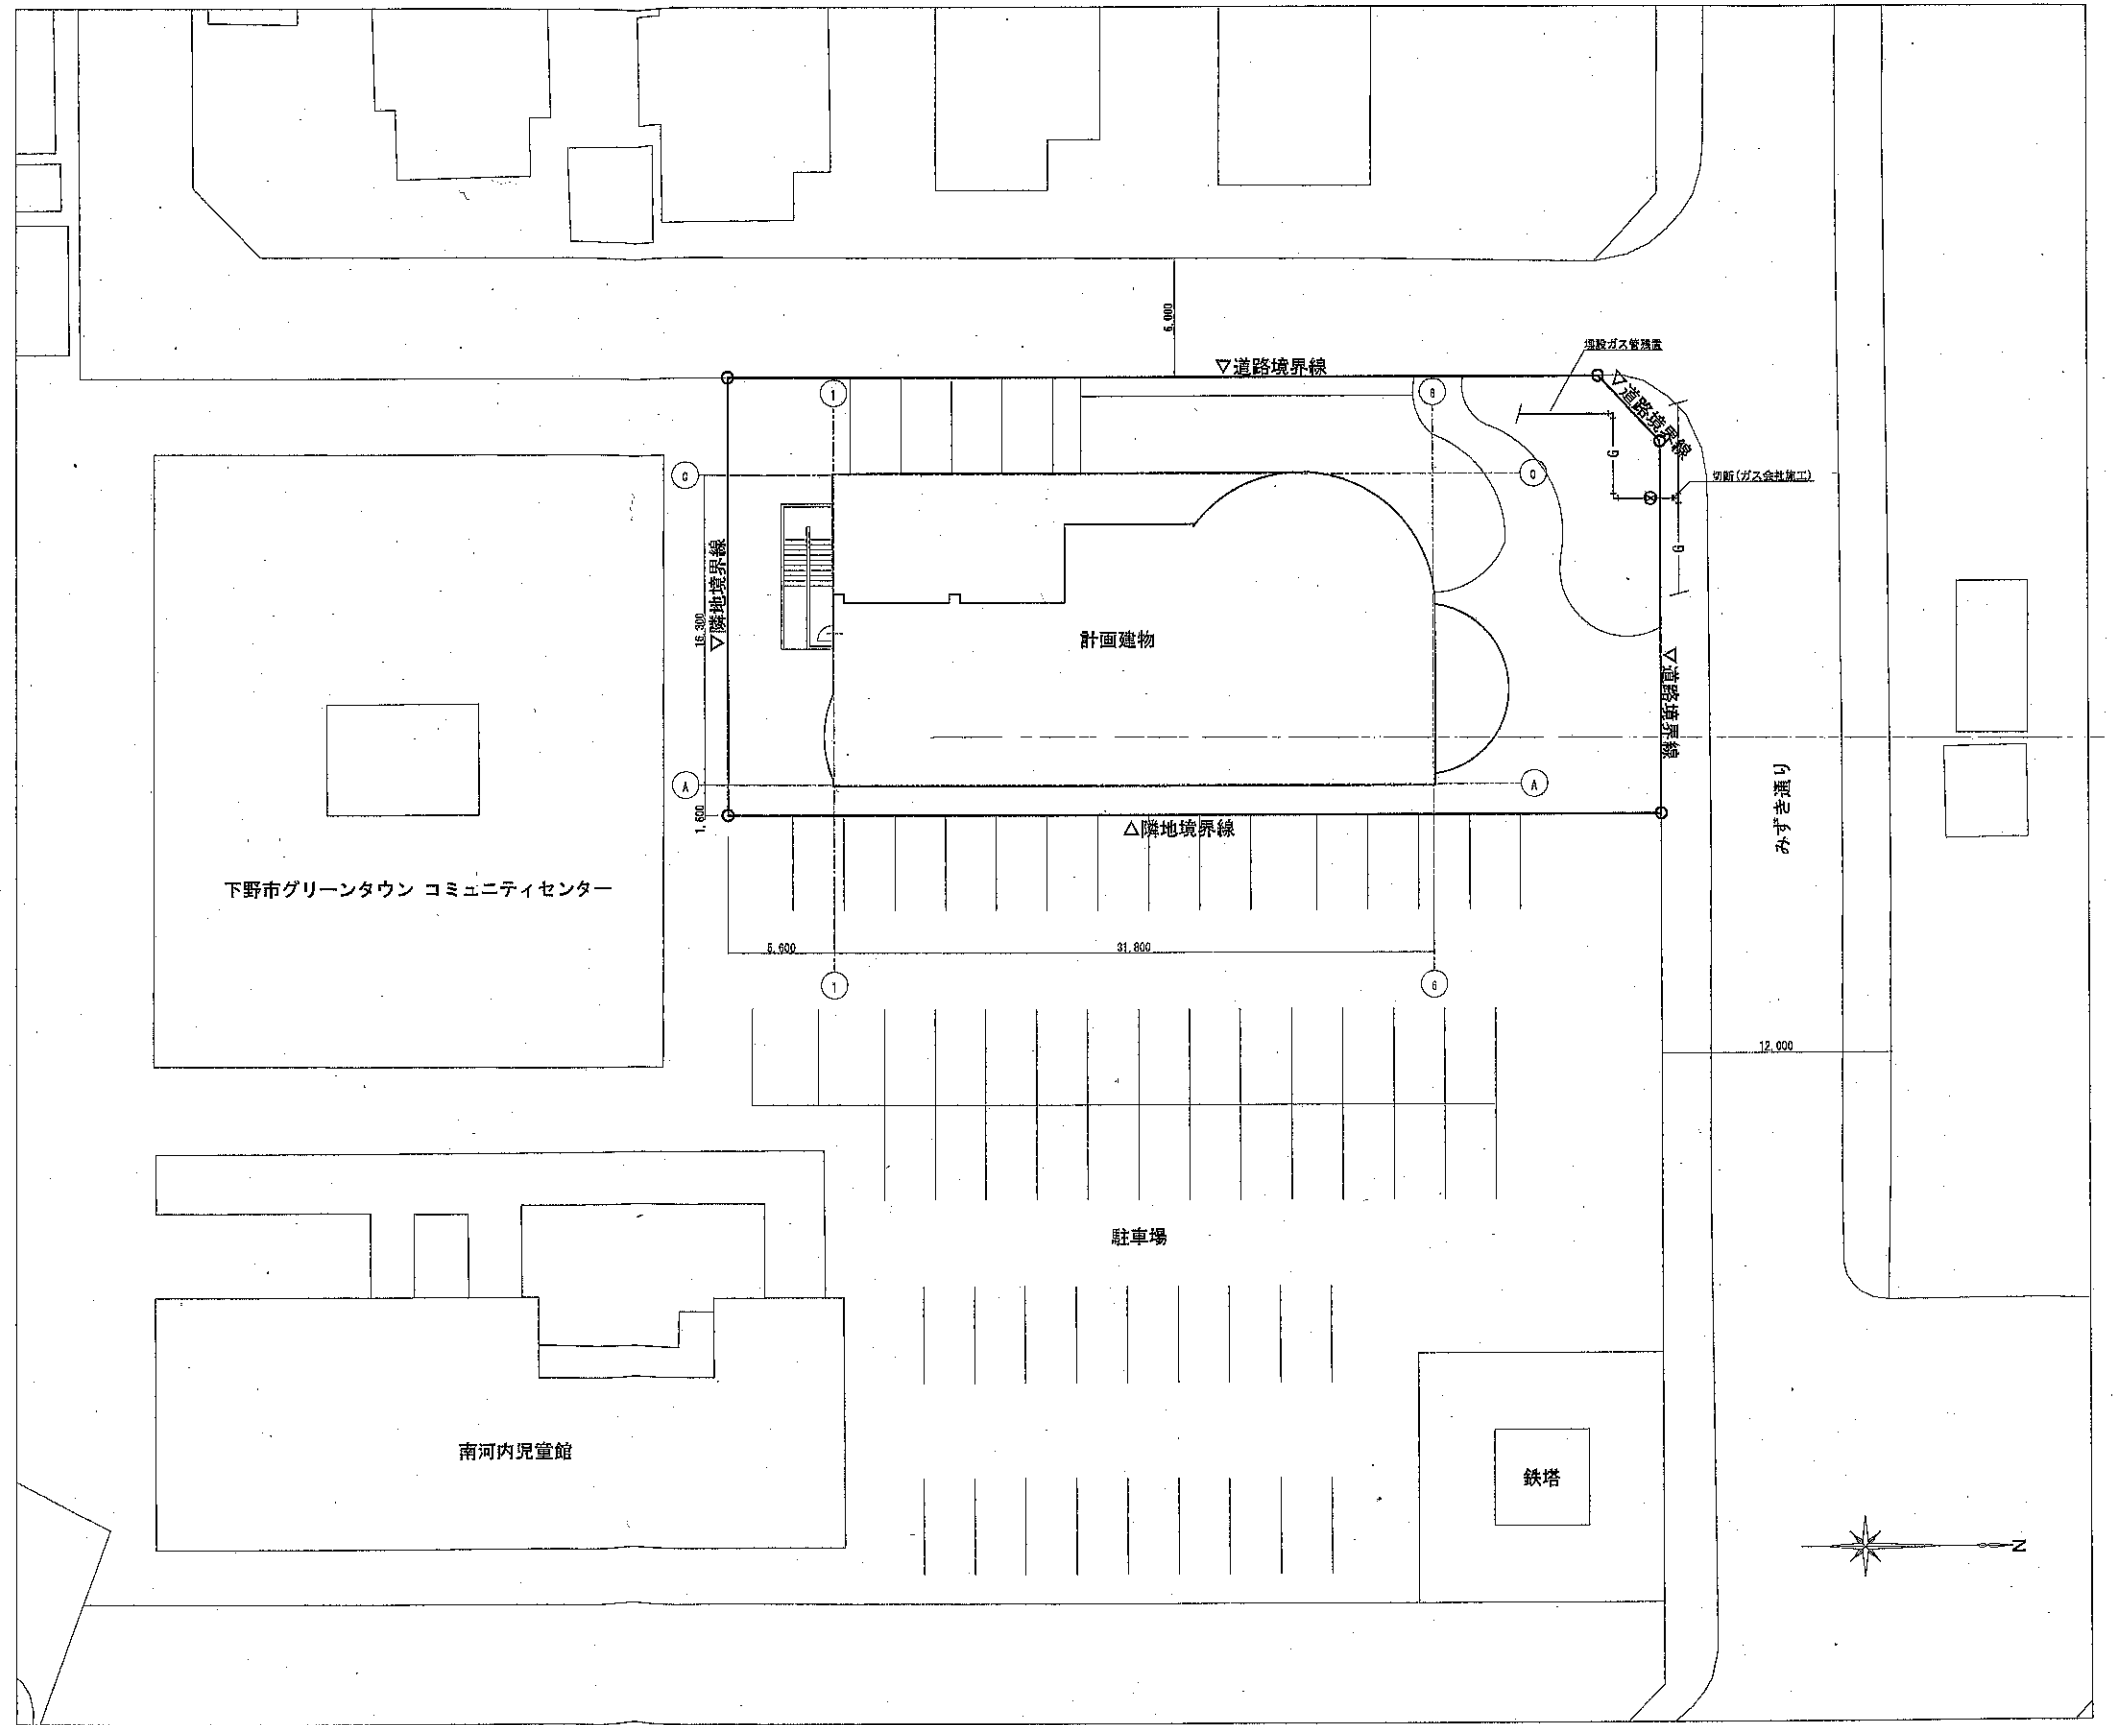

下野市市民活動センター  
(栃木県下野市緑 3-5-1)

案内図

配置図

【1階平面図 S=1:100】

【2階平面図 S=1:100】