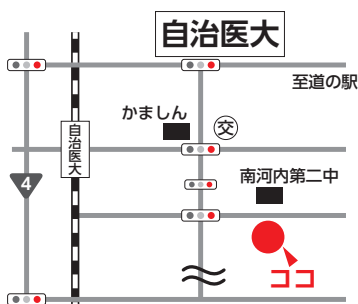

昨年の様子

生涯学習情報センター まつり開催

生涯学習情報センターまつり
2018を開催します。

生涯学習情報センターに登録している市民活動団体とボランティアバンクの登録者がパネル展示、体験コーナー、模擬店などを出展します。どうぞお気軽に遊びに来てください。

■日時
10月21日(日)
午前10時～午後2時

■会場
生涯学習情報センター、グリーン
タウンコミュニティセンター

■内容
活動内容の紹介や作品展示
エコクラフト、ペットボトル